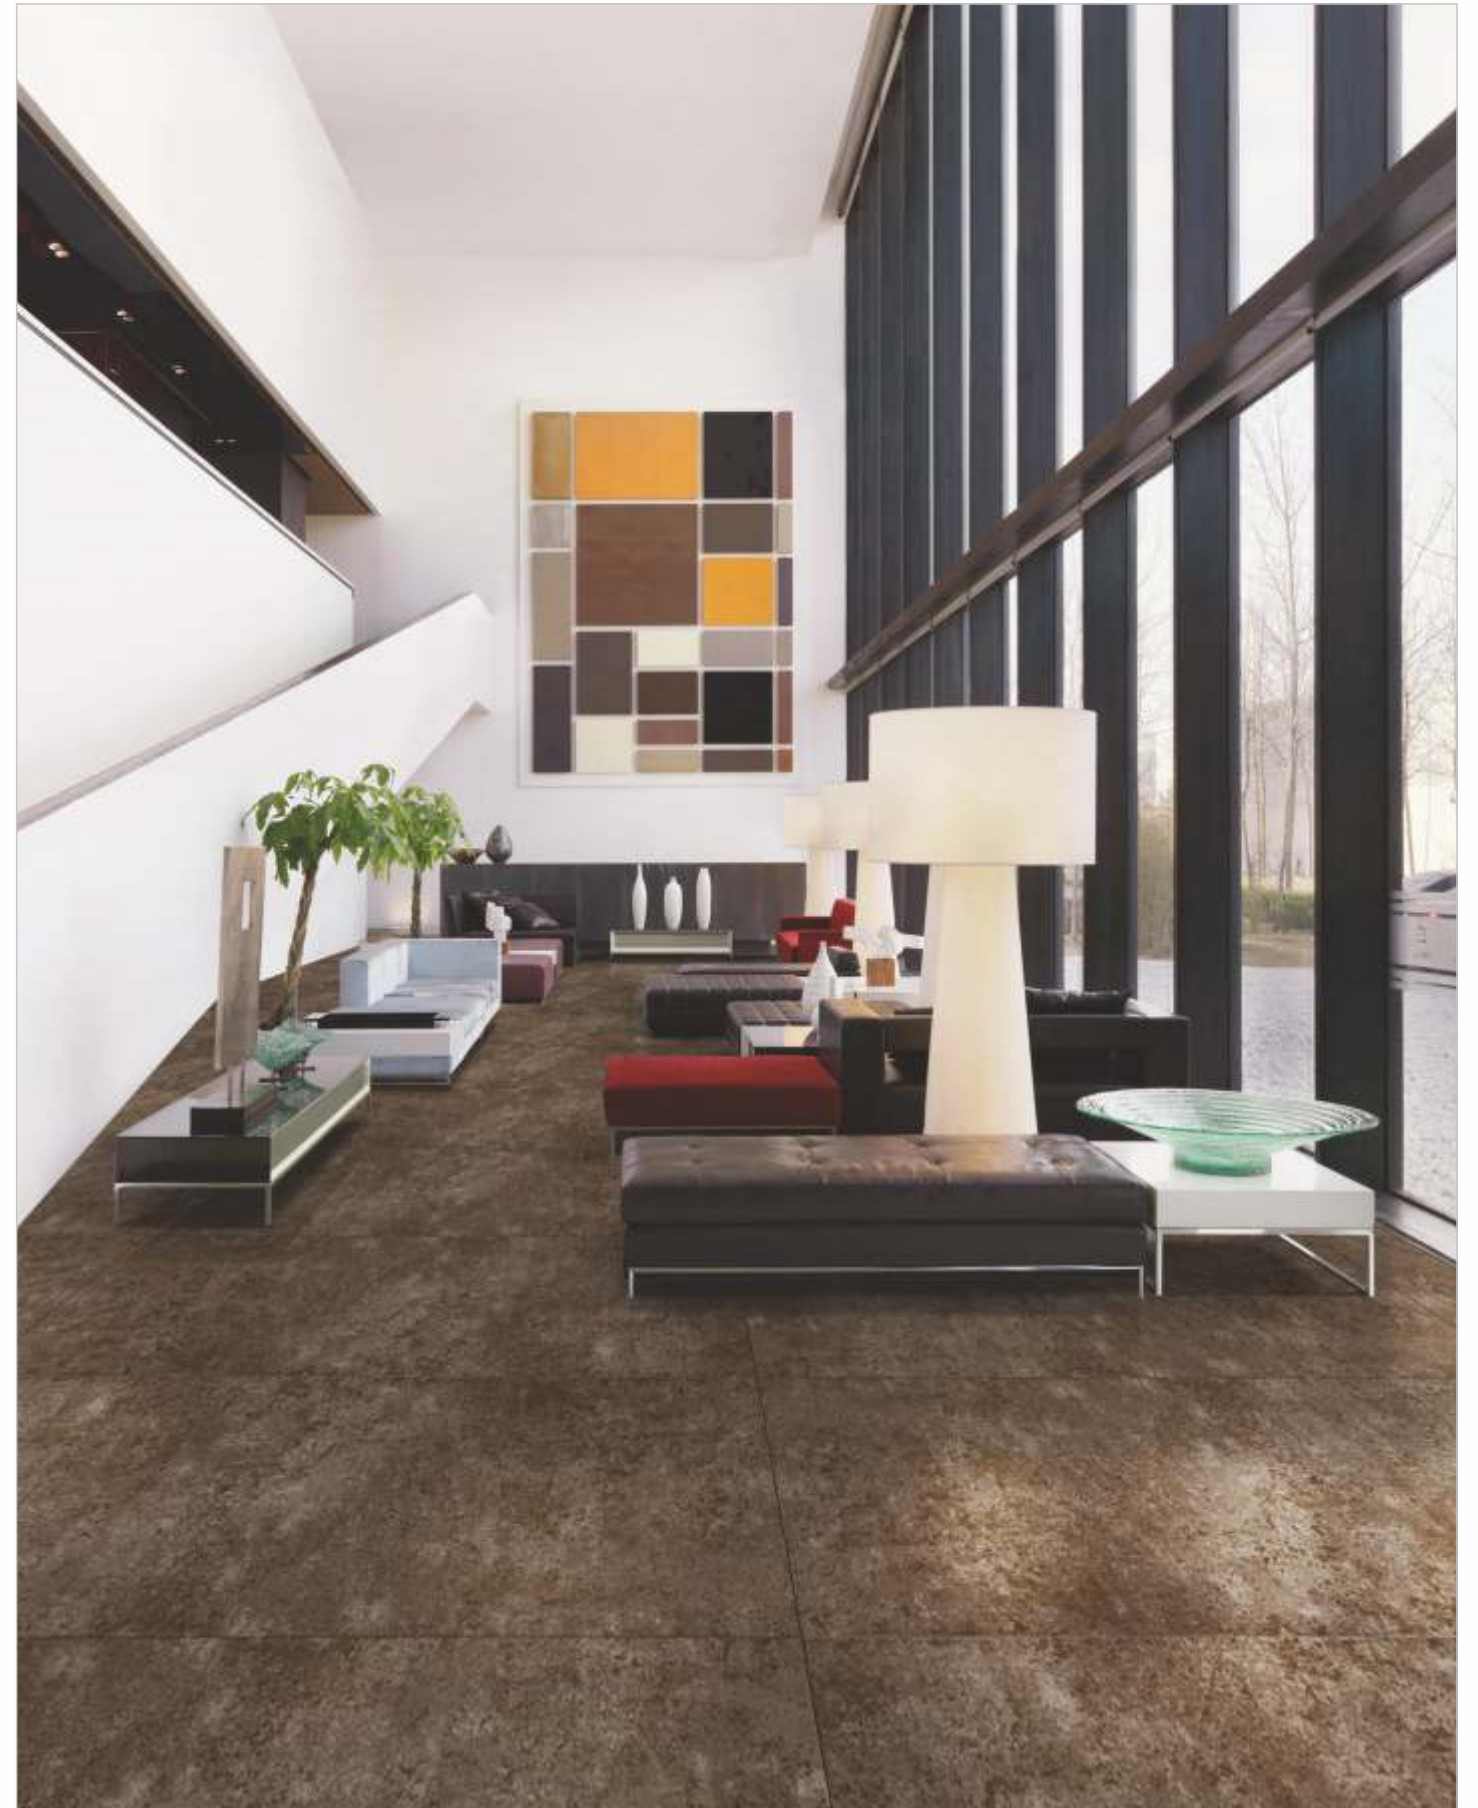

VA METALCID NERO DARK

VA METALCID BROWN DARK

GLAZED PORCELAIN
120 x 240 CM

VA VOLCANO COPPER DARK

VA VOLCANO GREY DARK

GLAZED PORCELAIN
120 x 240 CM

VA VOLCANO CHOCO DARK

VA SILVENIA BROWN DARK