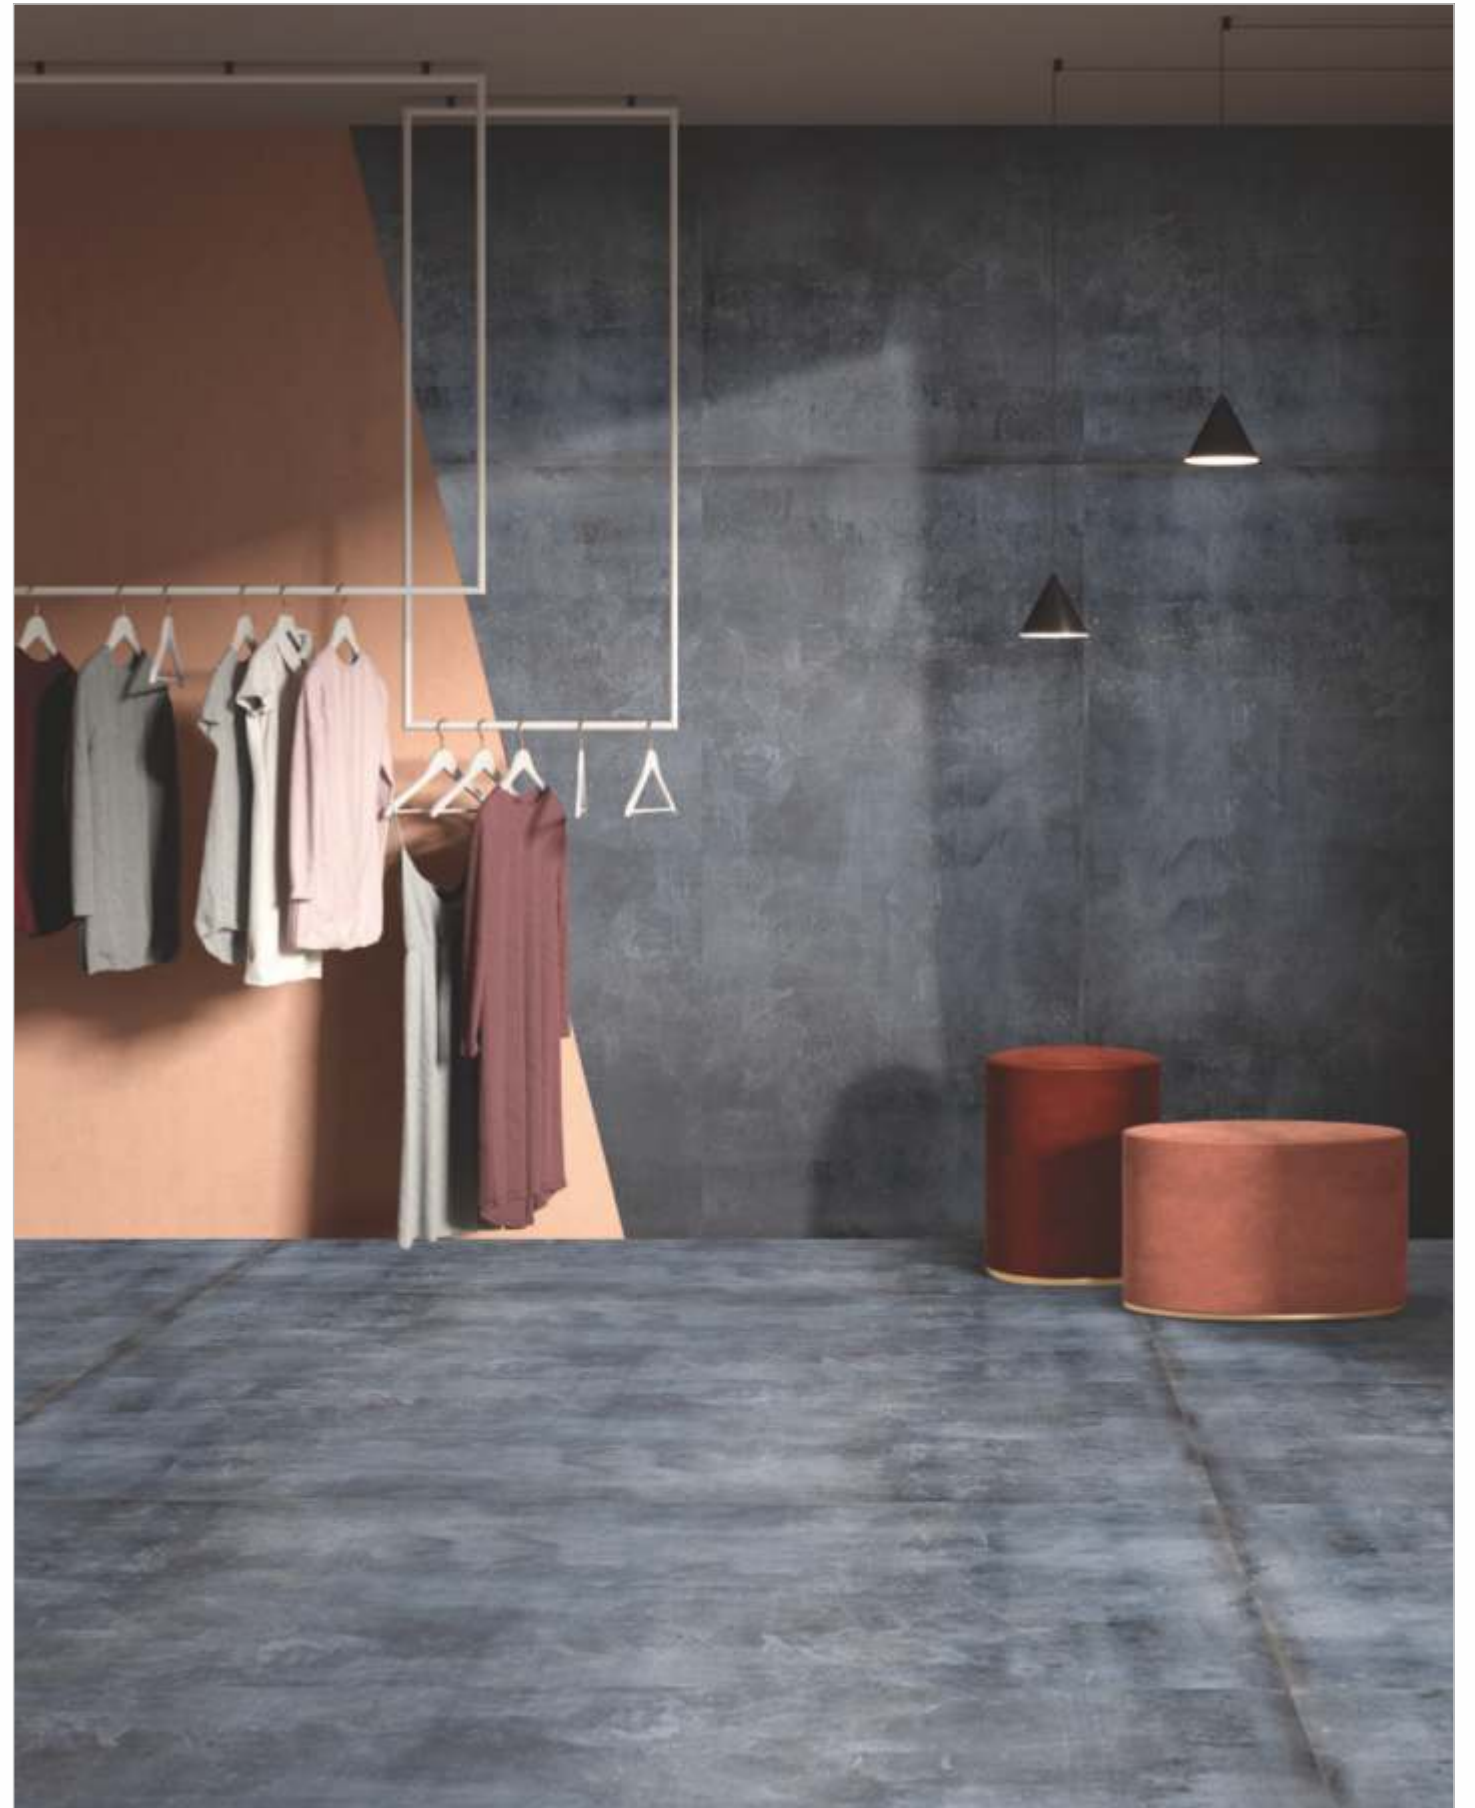

GLAZED PORCELAIN
120 x 240 CM