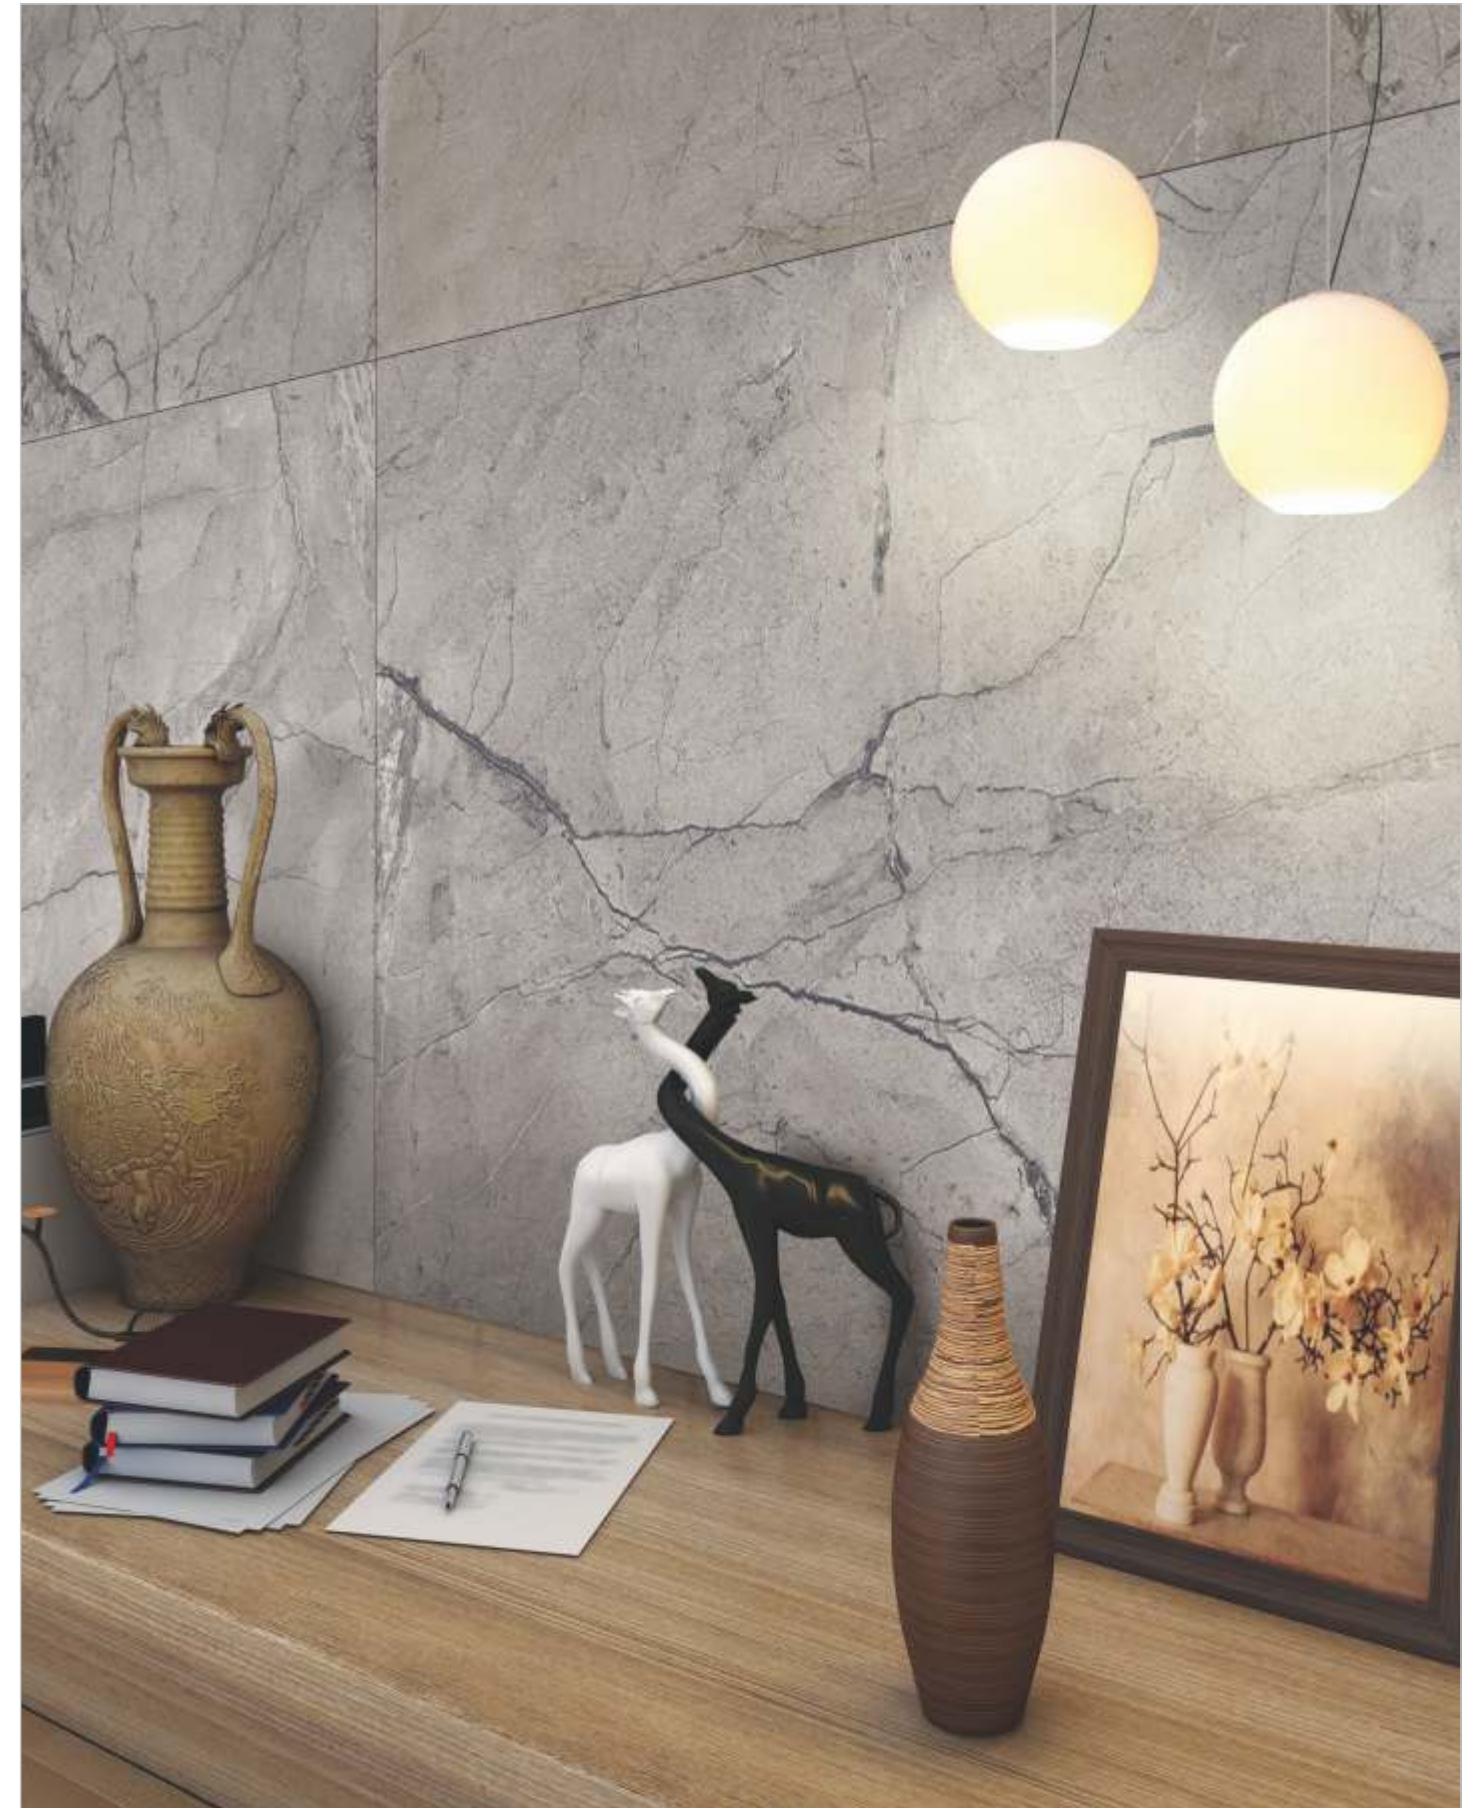

VA NEURON BLUE  

VA NEVADA BEIGE  

GLAZED PORCELAIN
80 X 160 CM

VA CORELLA GREY  

VA DENMARK BRONZE  

VA GLOBUS NERO  

VA SOPHIA NERO  

GLAZED PORCELAIN
60 X 120 CM