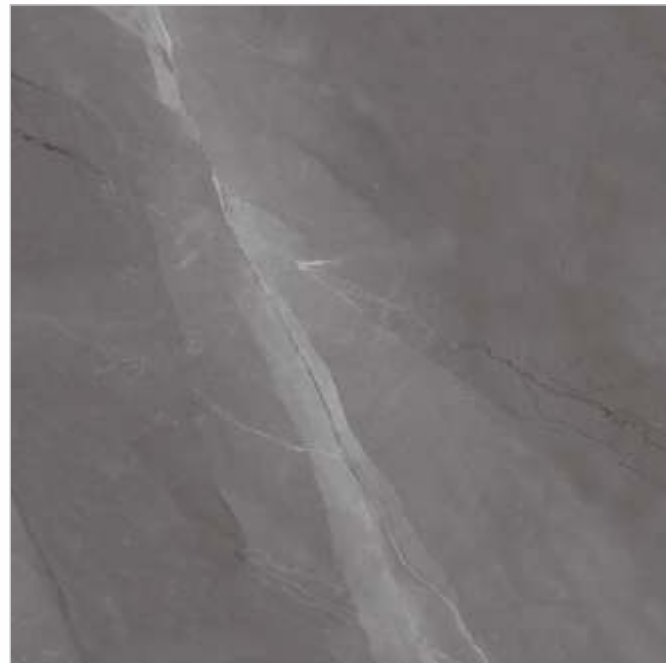

VA FOSSIL NERO DARK

VA MARQUINA NERO DARK

VA CARRARA GEONA GOLD LIGHT

VA CARRARA PEARL LIGHT

VA PULPIS BRONZE DARK

VA PULPIS GREY DARK

GLAZED PORCELAIN
120 X 120 CM

VA STATUARIO AMAZE LIGHT