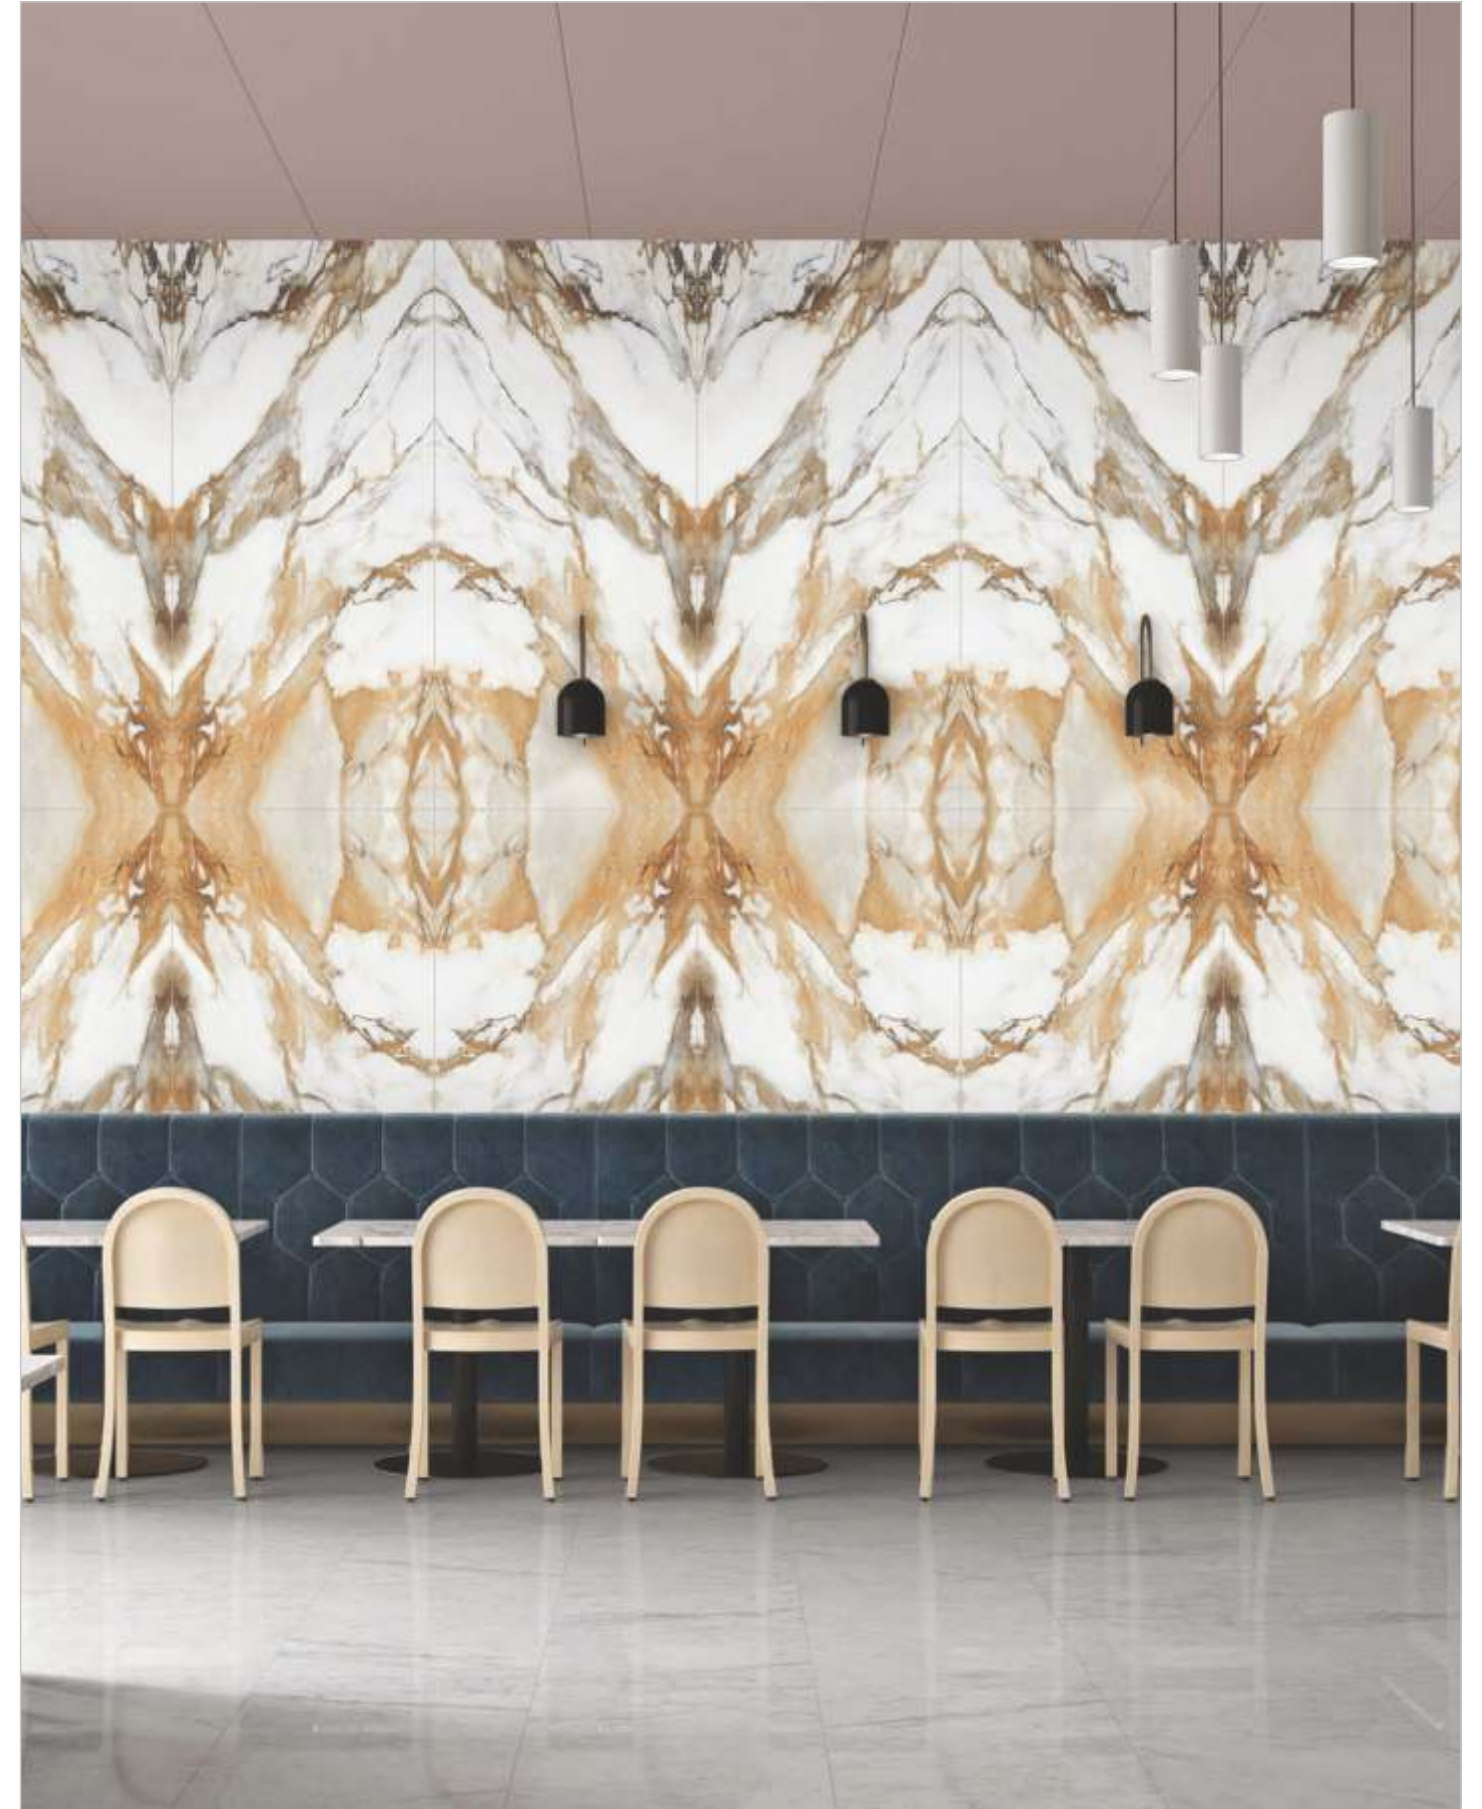

VA SILK MACCHIA VECCHIA (A&B)
LIGHT

VA SILK STATUARIO AMAZE LIGHT

GLAZED PORCELAIN
120 x 240 CM

VA SILK BURBERRY BIANCO LIGHT  

VA SILK BURBERRY BEIGE LIGHT  

GLAZED PORCELAIN
120 x 240 CM

VA SILK PULPIS BIANCO LIGHT