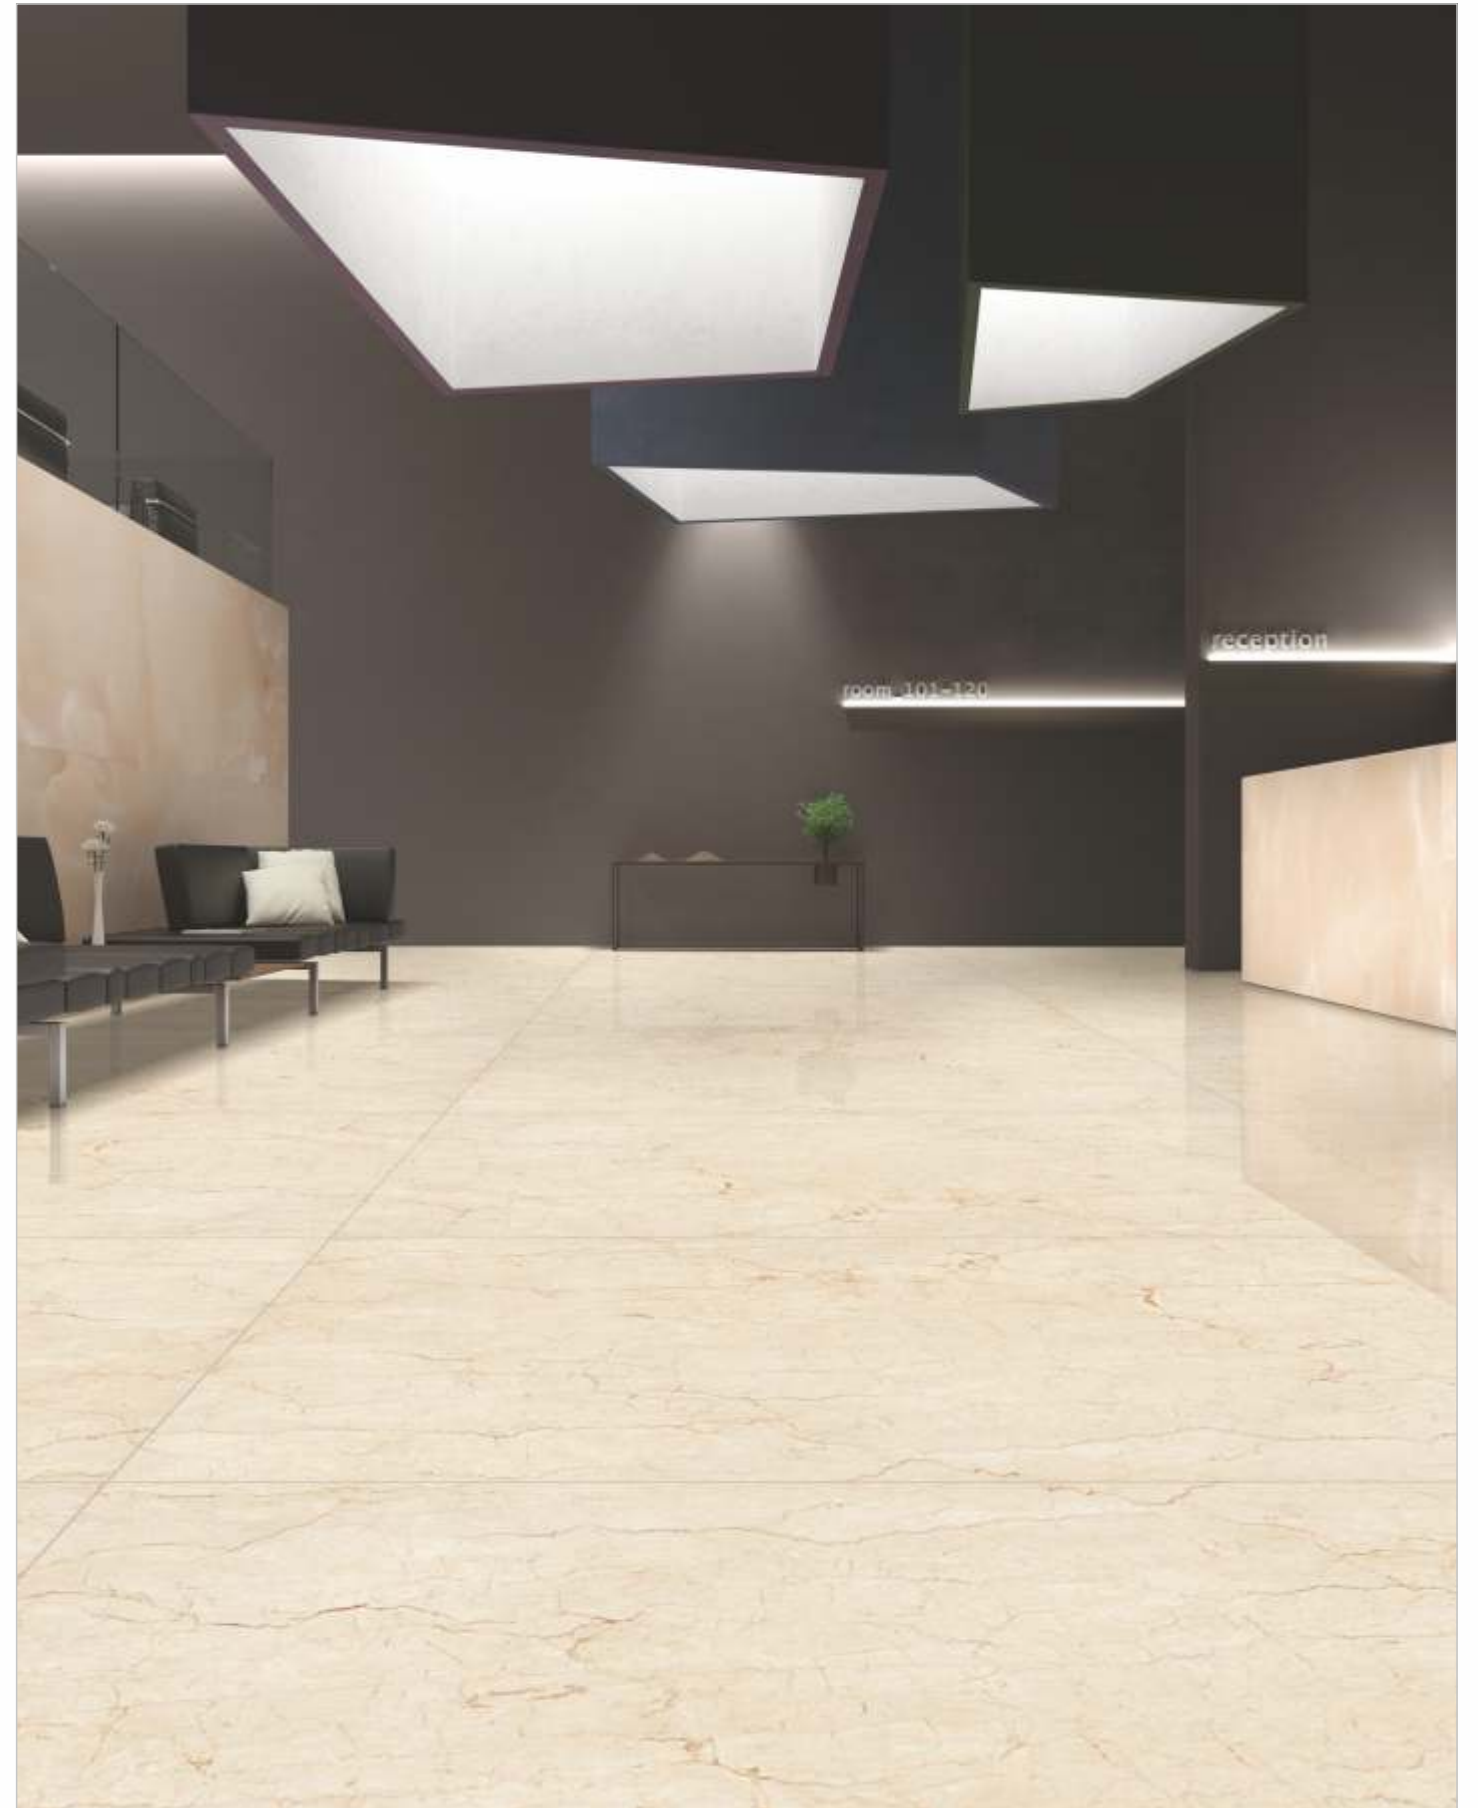

GLAZED PORCELAIN
120 x 240 CM