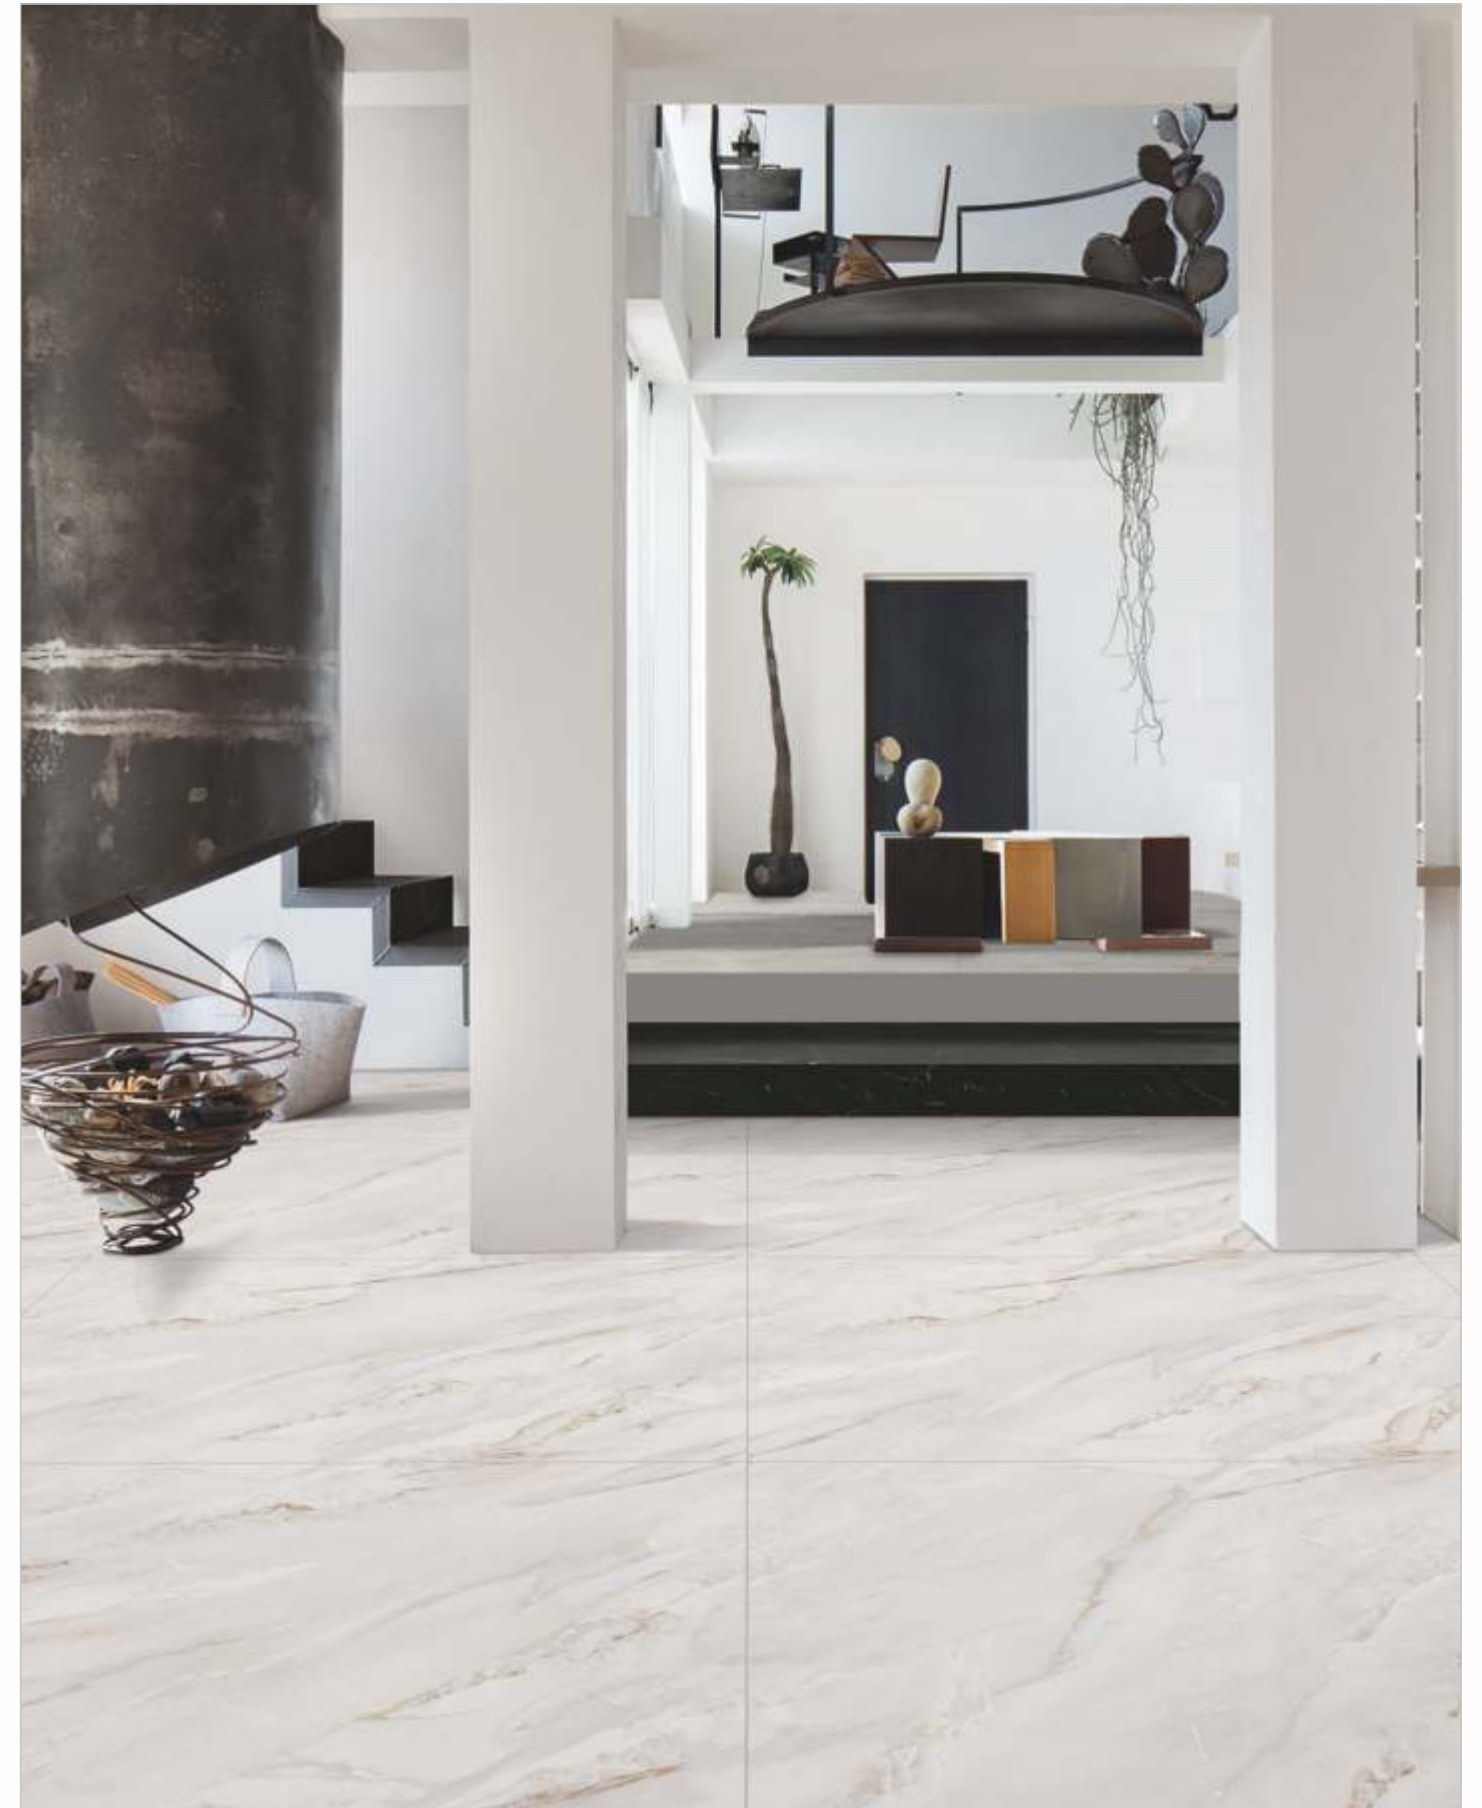

GLAZED PORCELAIN
120 X 180 CM