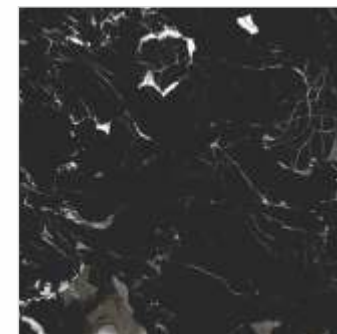

VA ULTRON IVORY