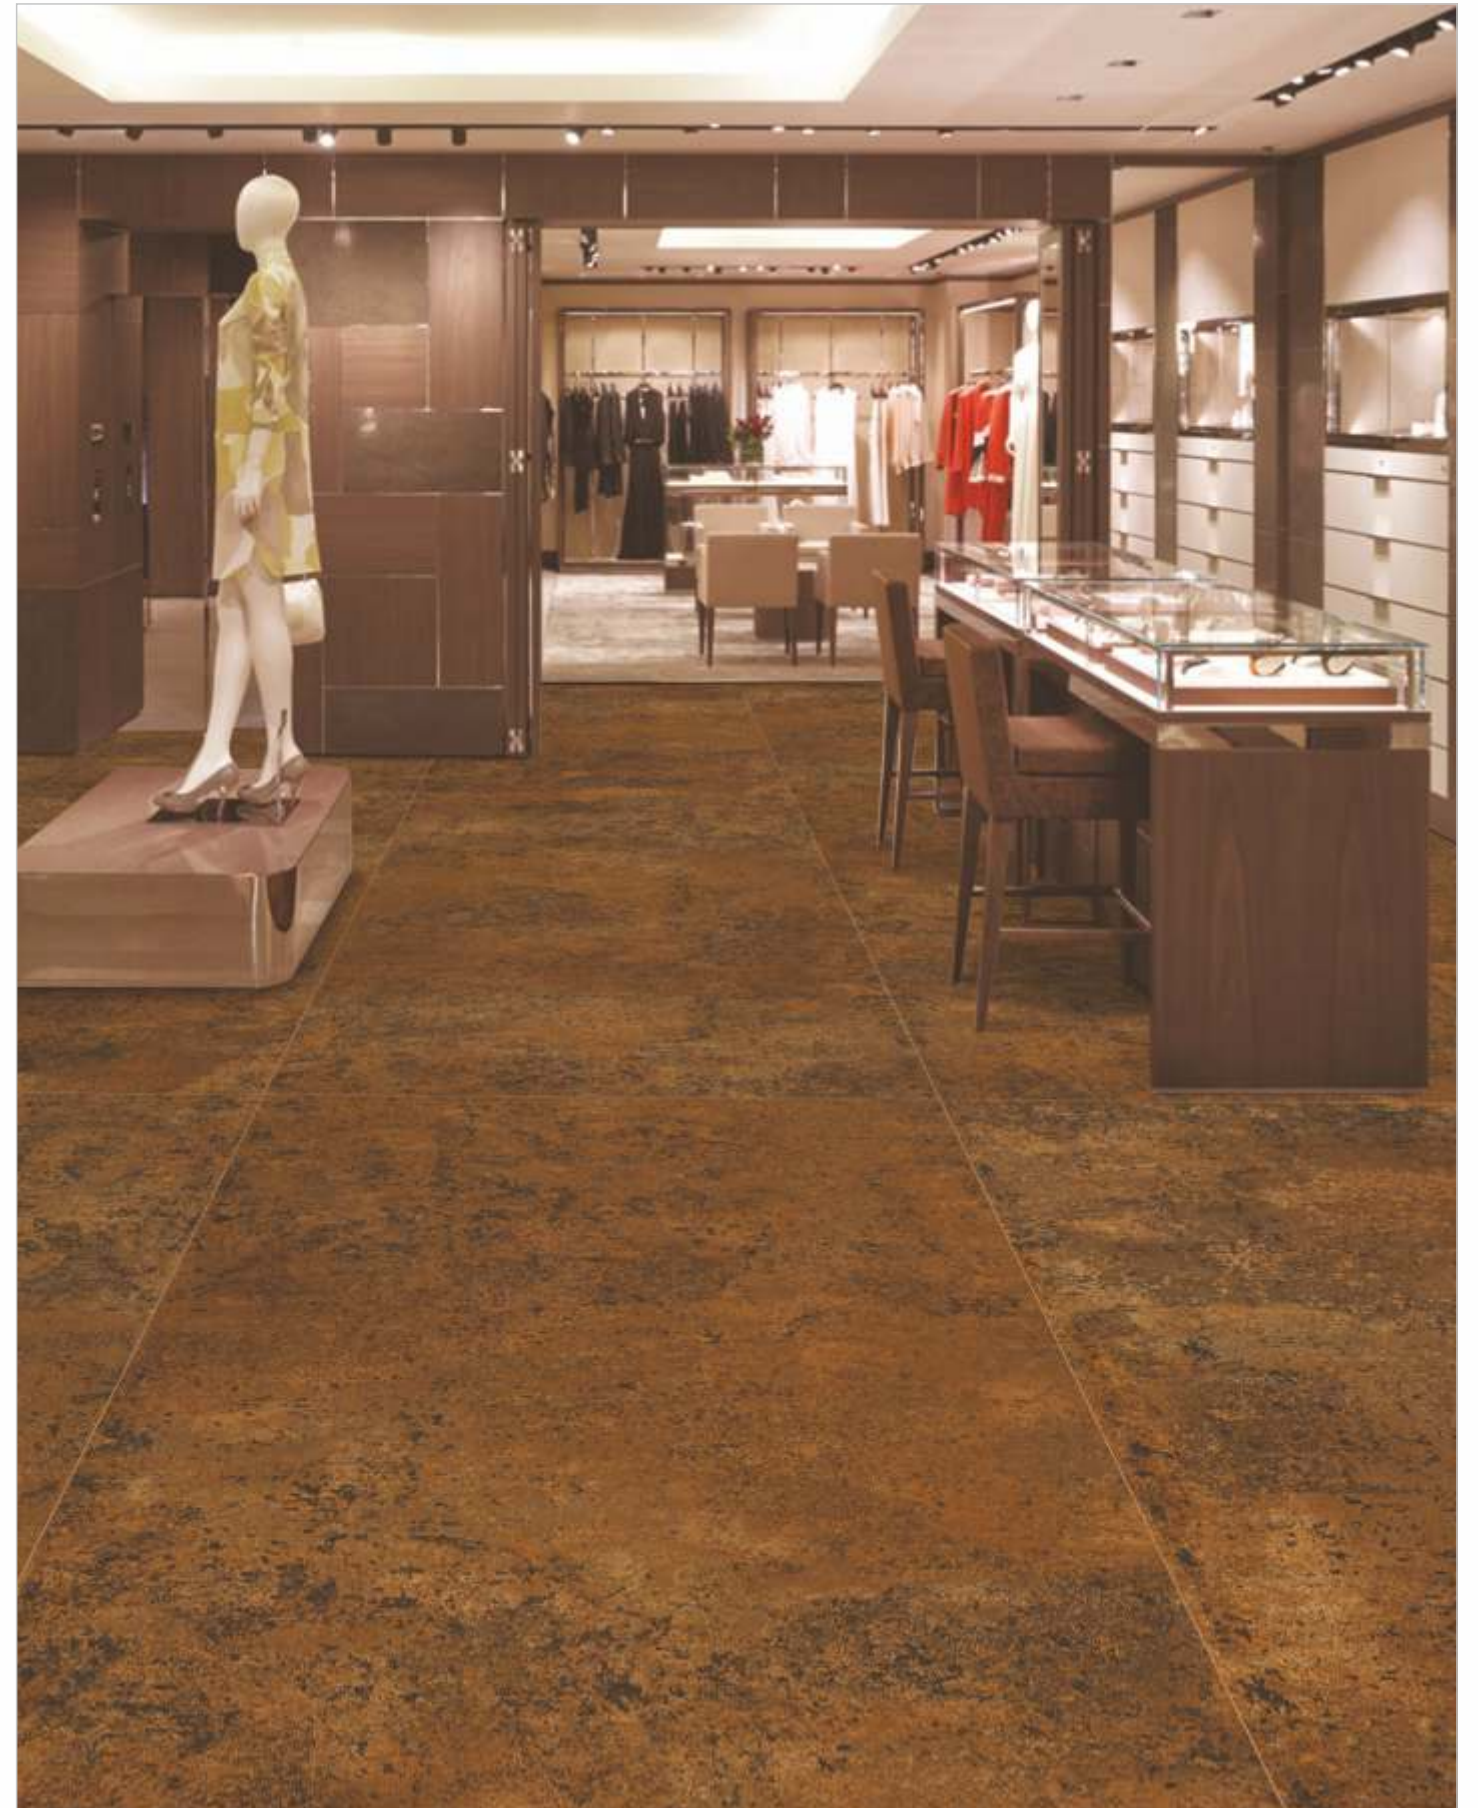

VA METALCID NERO DARK

VA METALCID BROWN DARK

GLAZED PORCELAIN
120 x 240 CM

VA VOLCANO COPPER DARK

VA VOLCANO GREY DARK

GLAZED PORCELAIN
120 x 240 CM

VA VOLCANO CHOCO DARK

VA SILVENIA BROWN DARK