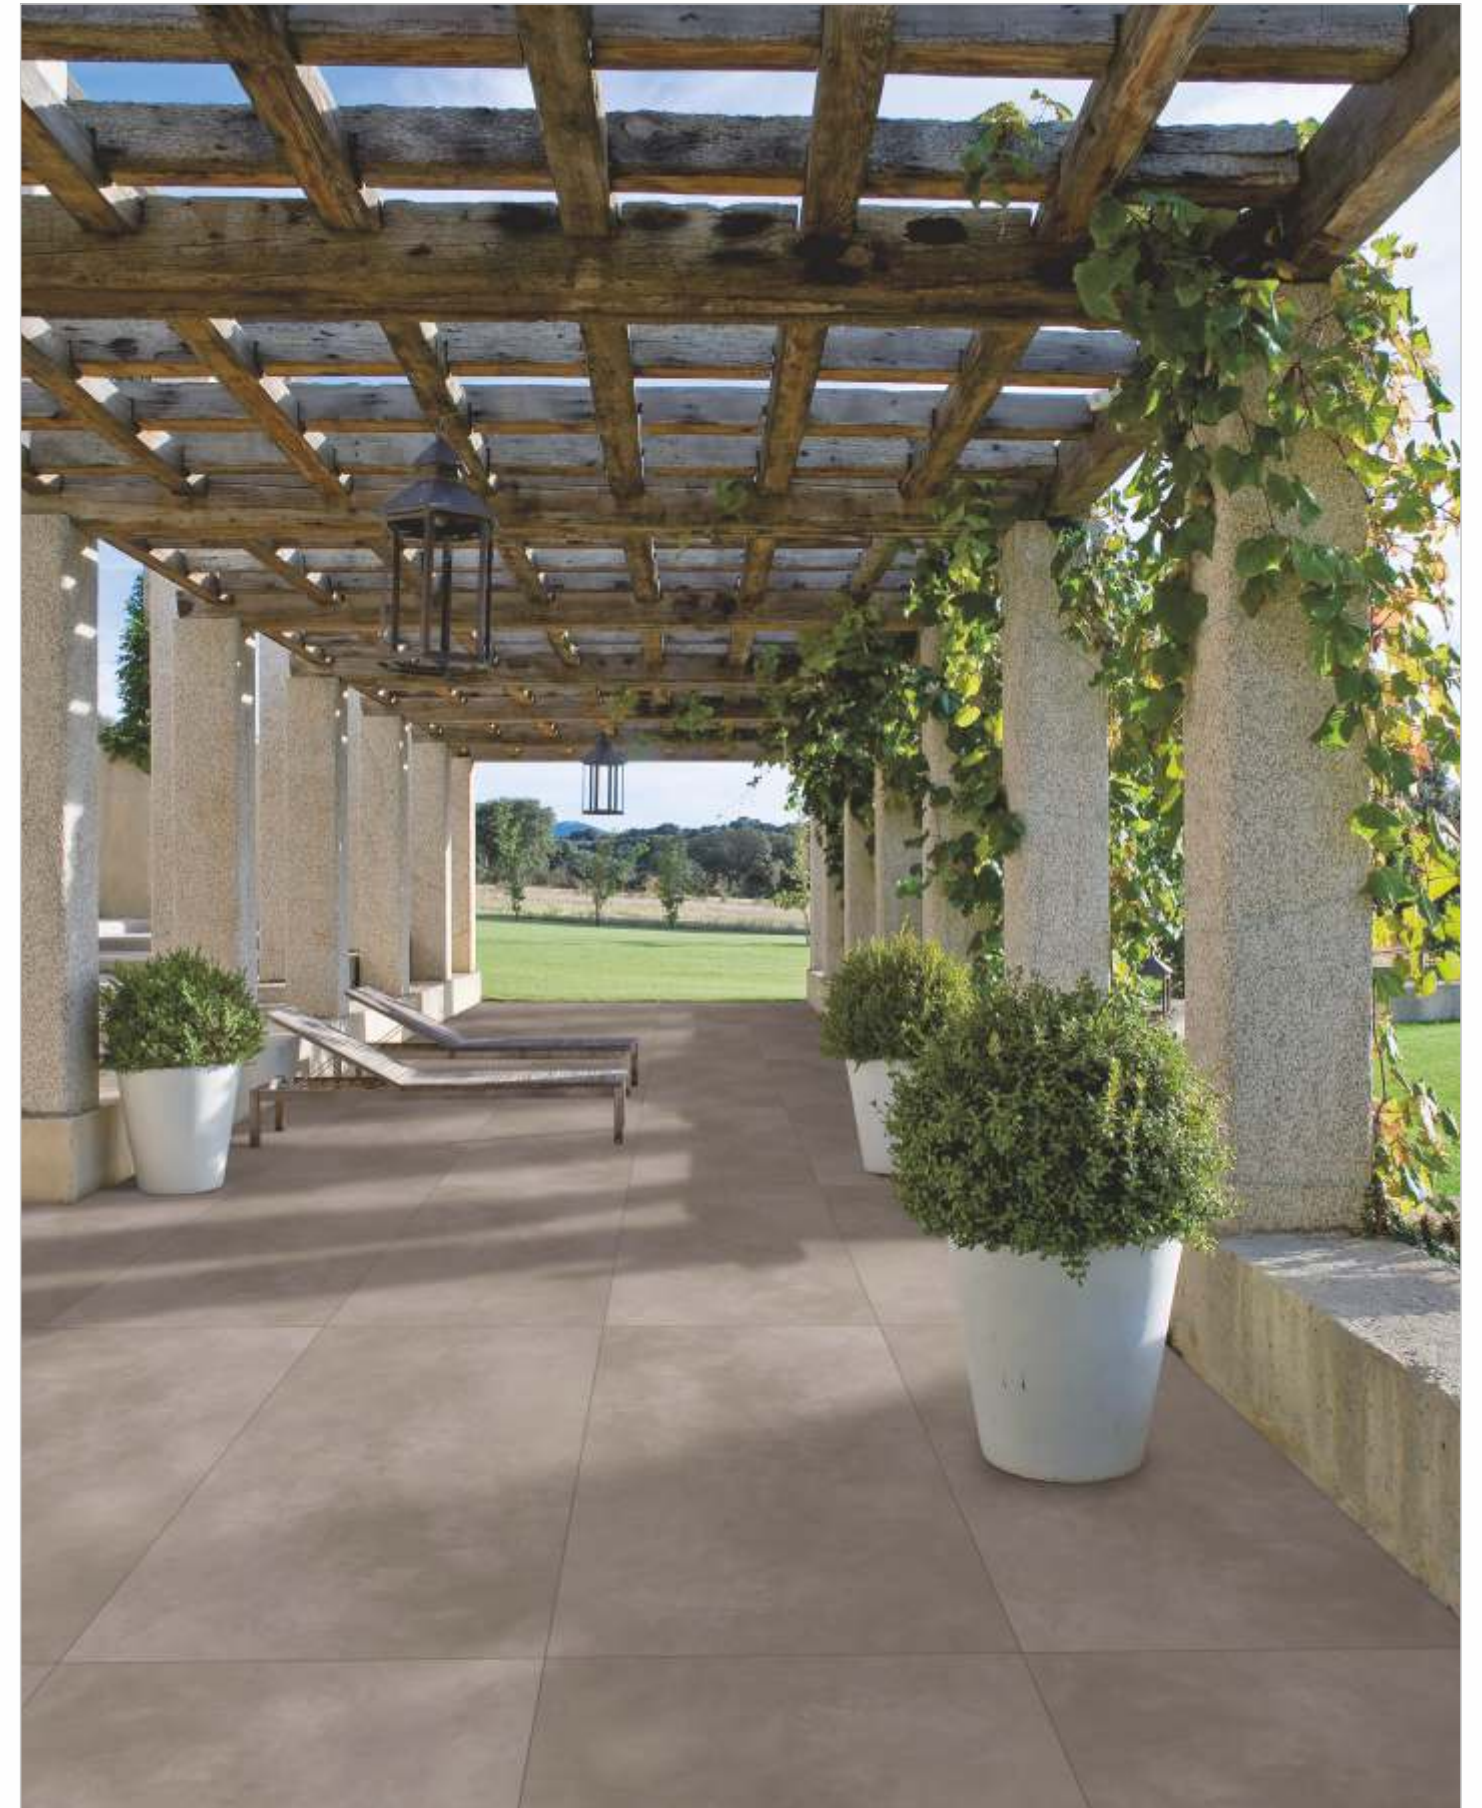

GLAZED PORCELAIN
80 X 160 CM