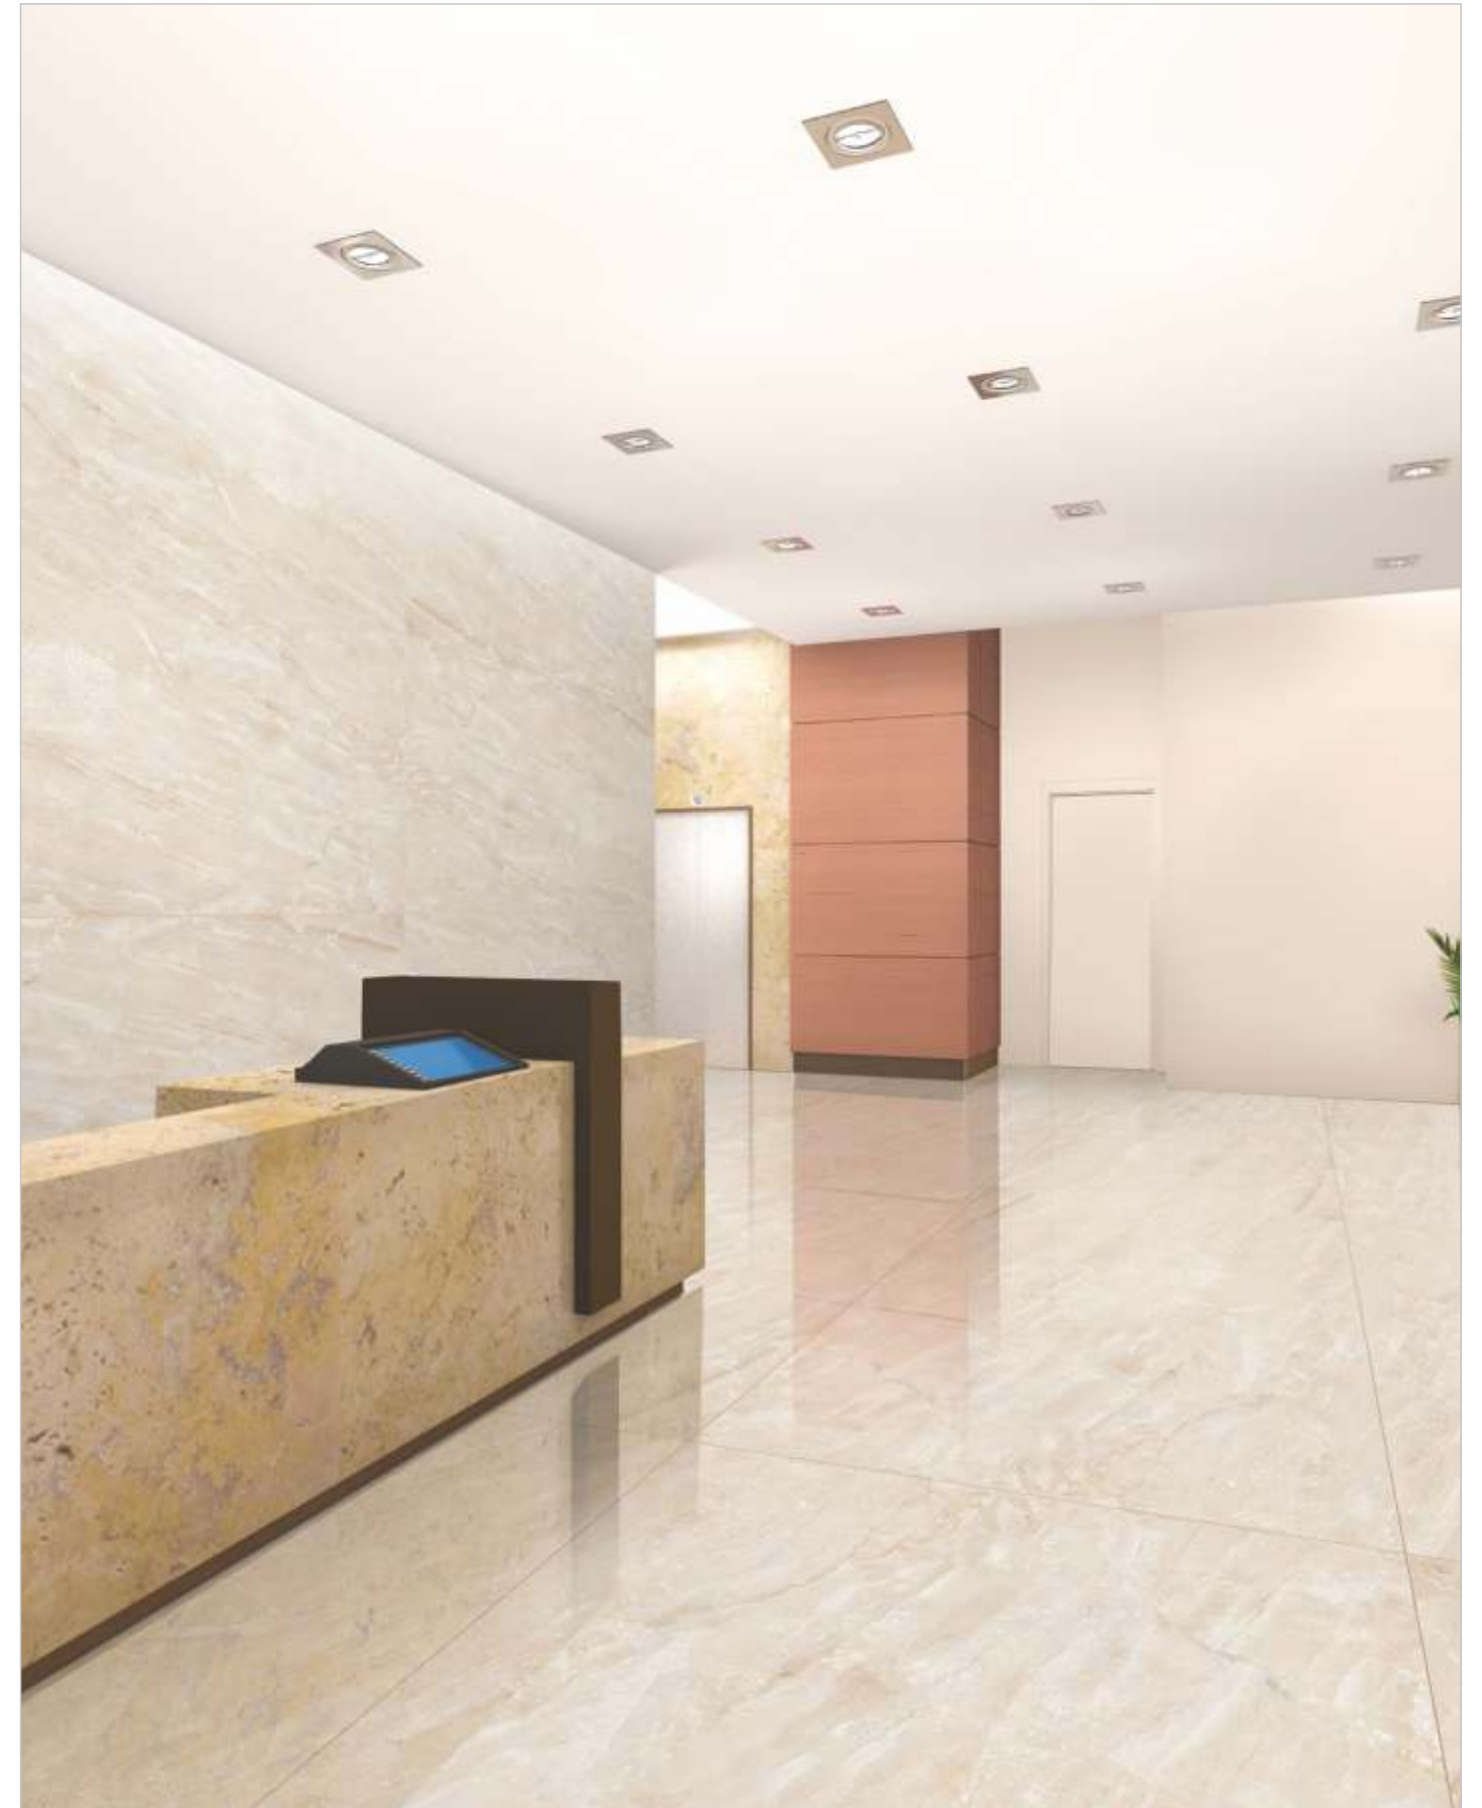

VA BOTTOCHINO BIANCO LIGHT

VA BOTTOCHINO BEIGE LIGHT

GLAZED PORCELAIN
120 x 240 CM

VA DYNA ORO BEIGE LIGHT

VA BURBERRY BEIGE LIGHT

GLAZED PORCELAIN
120 x 240 CM

VA BURBERRY BIANCO LIGHT

VA BURBERRY GREY LIGHT