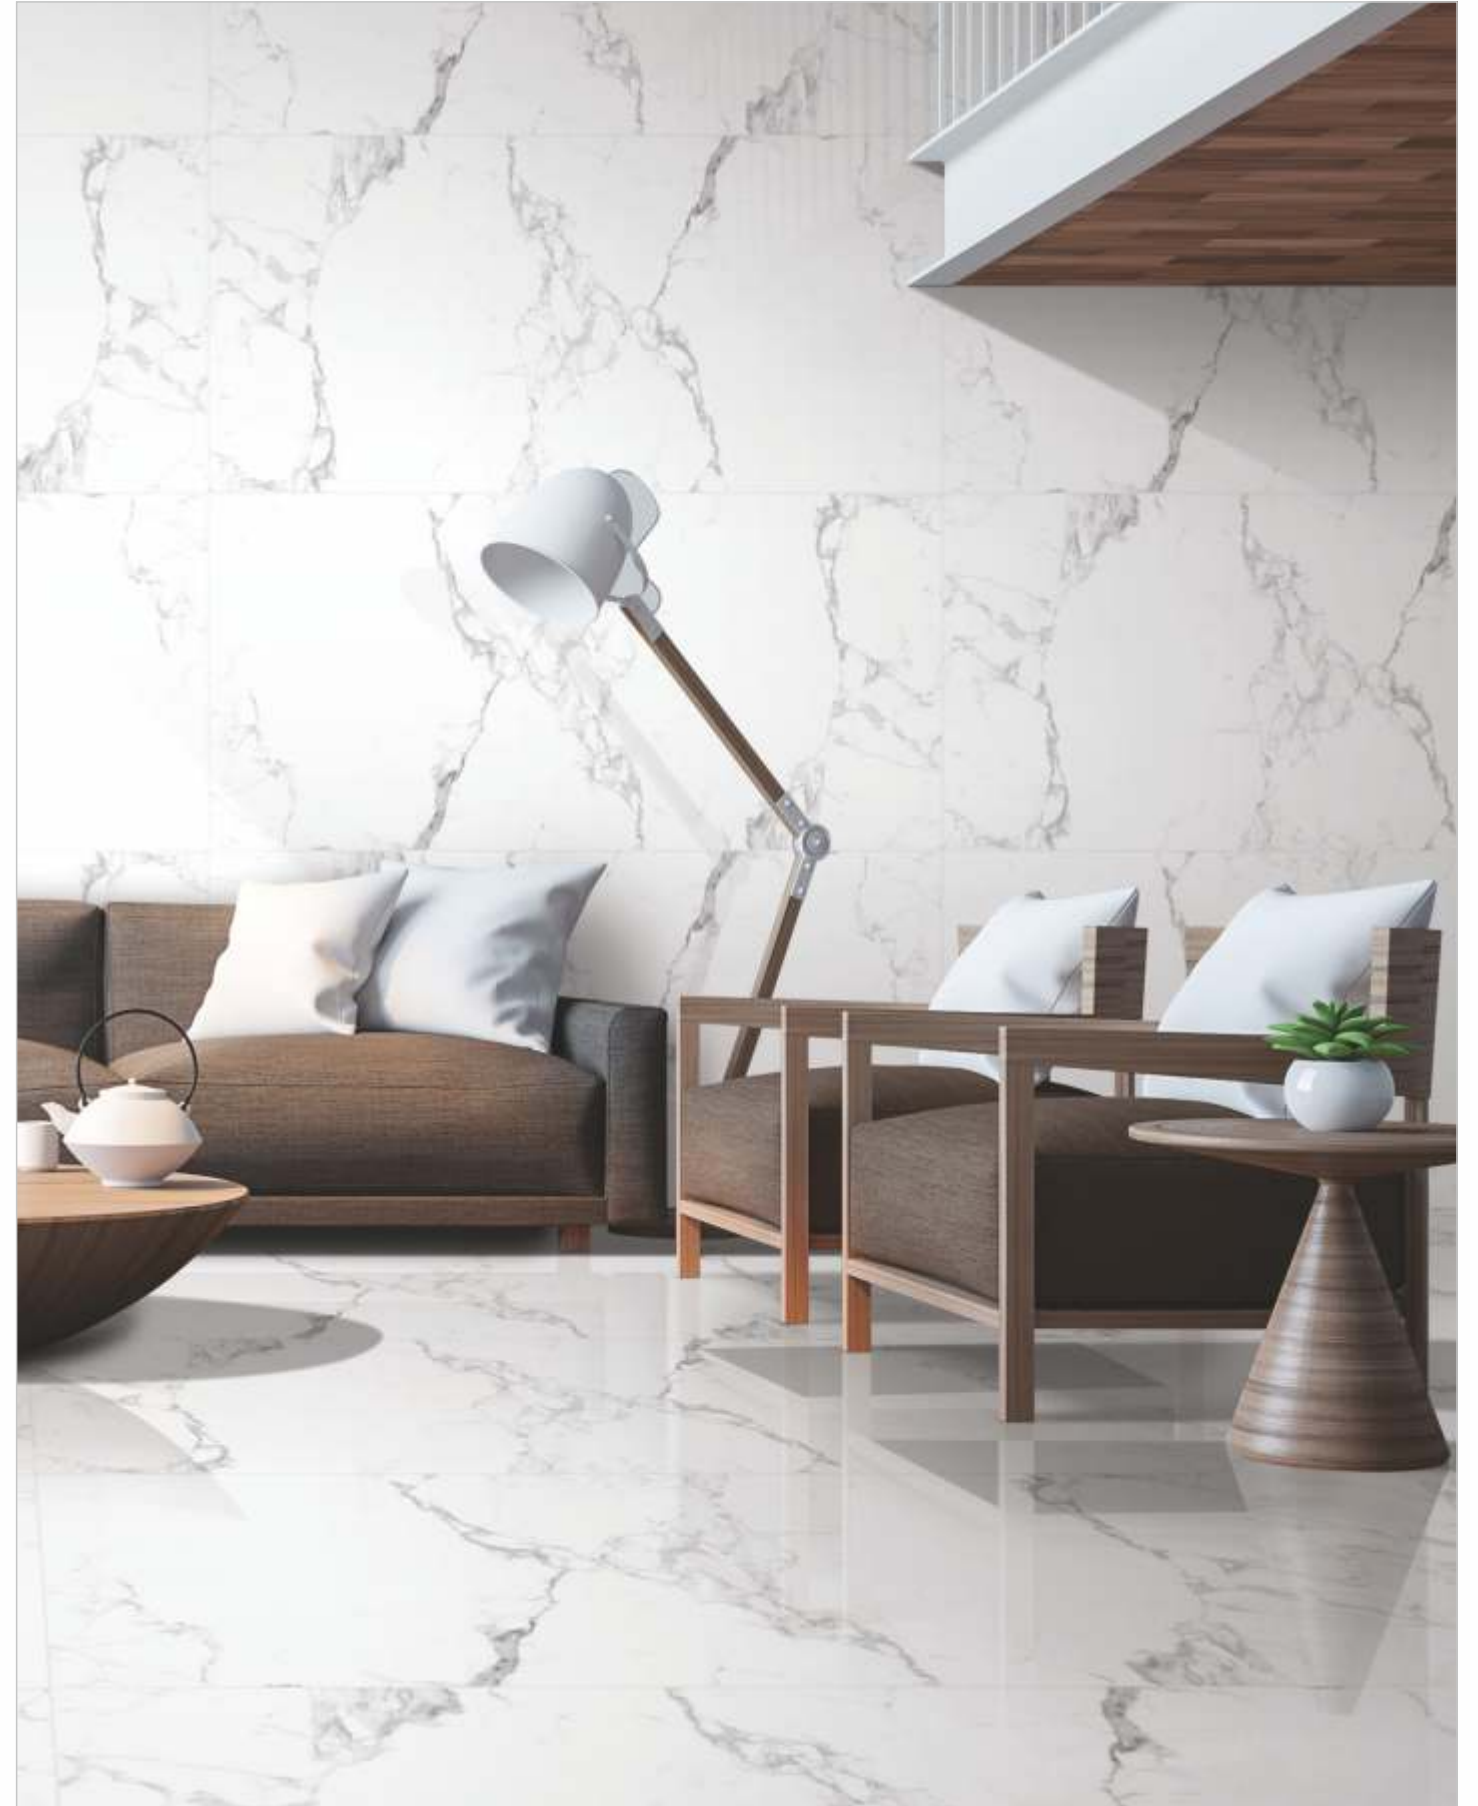

GLAZED PORCELAIN
120 x 240 CM

VA CALCUTTA BORGHINI LIGHT

VA CARRARA GEONA GOLD LIGHT

GLAZED PORCELAIN
120 x 240 CM

VA CARRARA PEARL LIGHT

VA STATUARIO KRYPTON LIGHT

GLAZED PORCELAIN
120 x 240 CM

VA STATUARIO AMAZE LIGHT