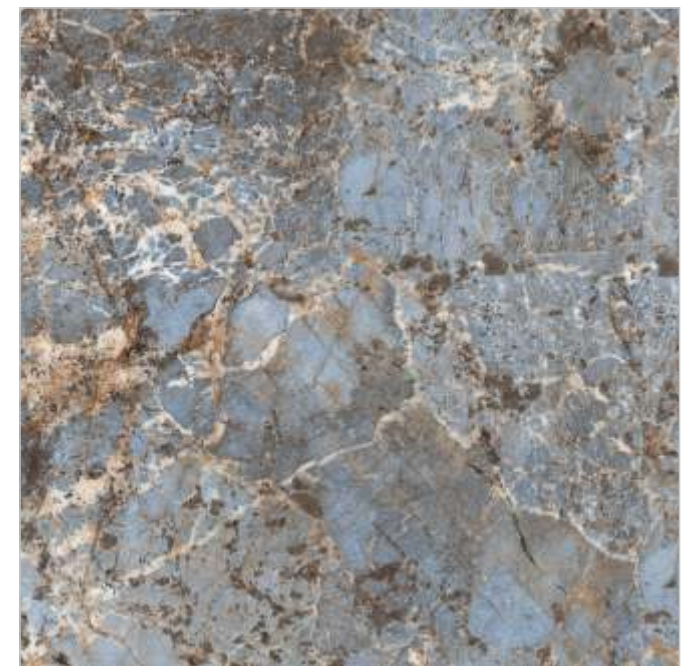

VA SILK PULPIS BIANCO LIGHT

VA SILK AMAZONITE DARK