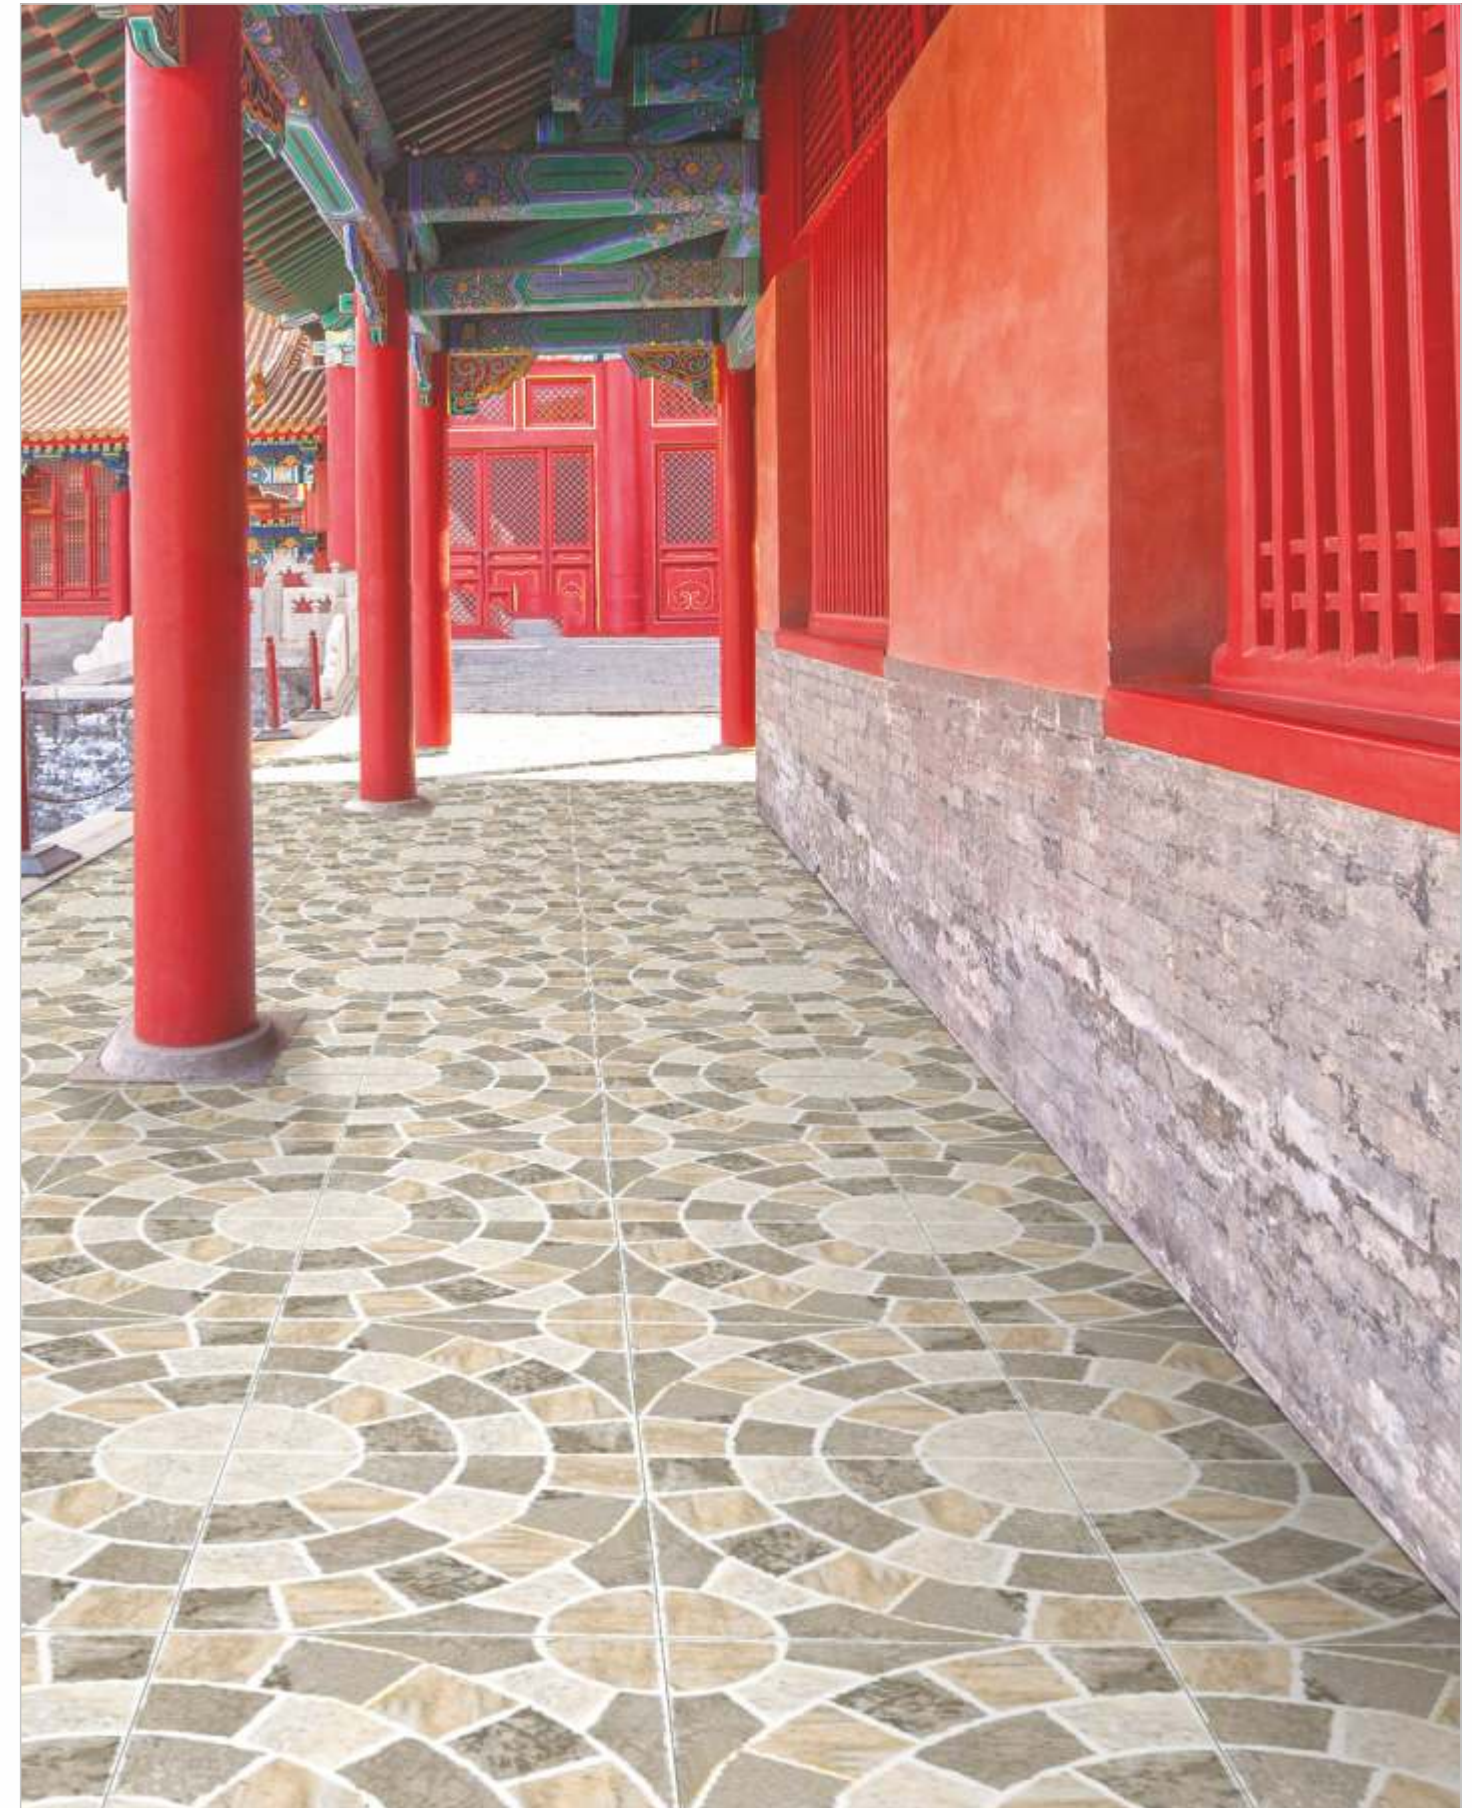

VA ROCK BEIGE

VA ROCK BROWN

VA TIMBER GOLD

VA TIMBER VERDE

VA STONE BEIGE

VA STONE GREY

VA ORCHER GREY

GLAZED PORCELAIN
30 X 30 CM