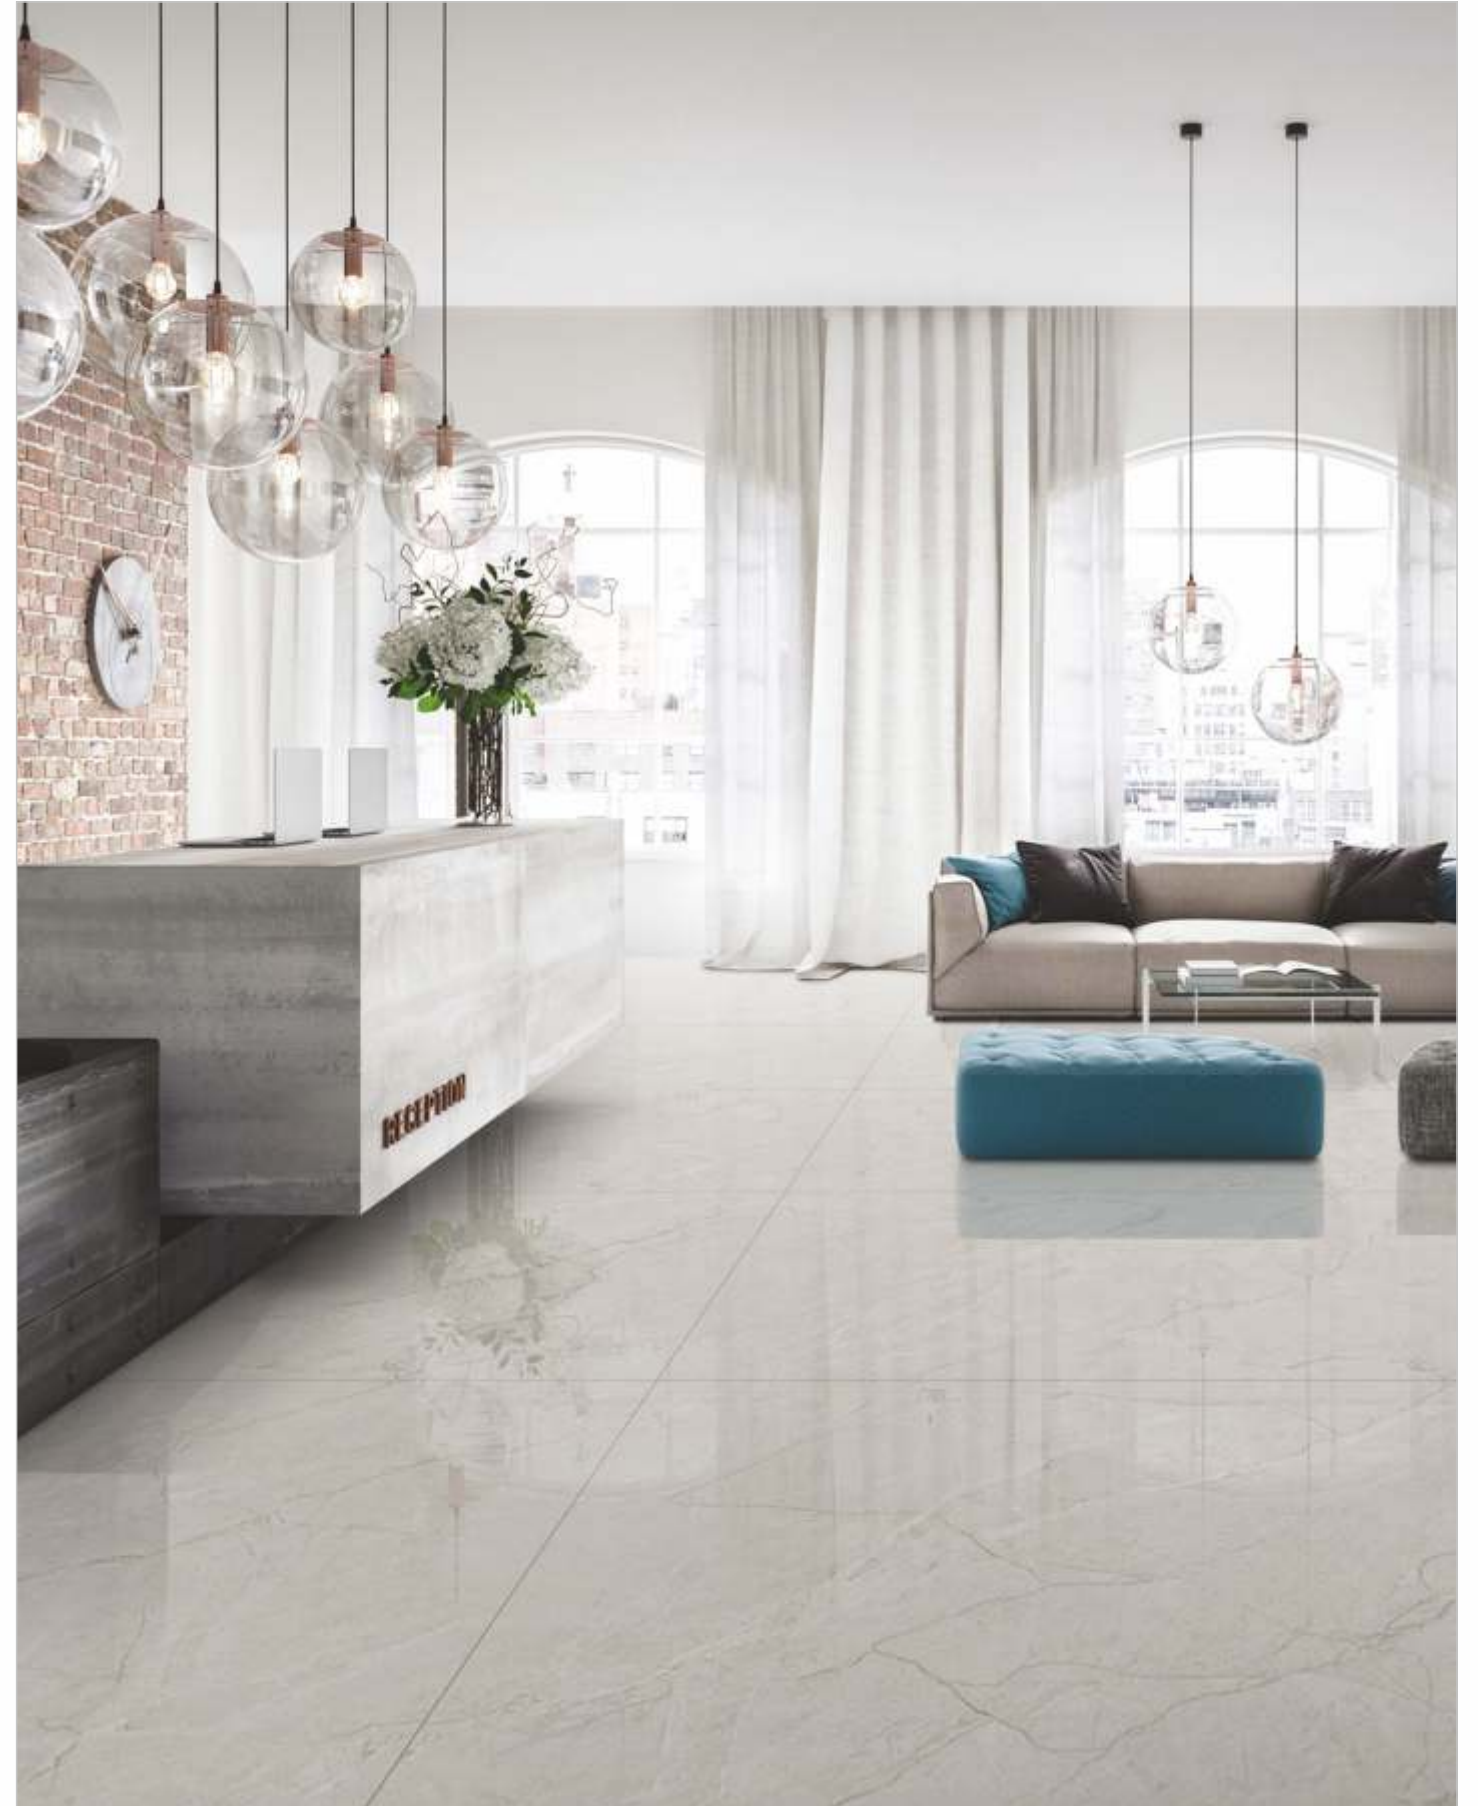

VA CRYSTAL WHITE (PLAIN WHITE)
LIGHT

GLAZED PORCELAIN
120 X 180 CM

VA NIRVANA CREAMA

VA TANISHQ WHITE

GLAZED PORCELAIN
120 X 180 CM

VA AVEO WHITE

VA CONSTELLA GREY

GLAZED PORCELAIN
120 X 180 CM