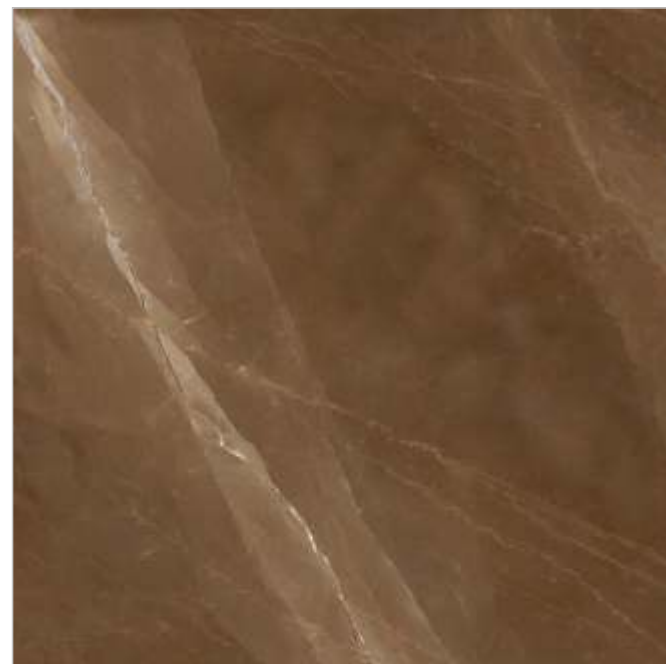

VA SILK STATUARIO AMAZE LIGHT

VA SILK AMAZONITE DARK

GLAZED PORCELAIN
120 X 120 CM

VA SILK MARQUINA NERO DARK

VA METALCID GREY LIGHT

VA METALCID NATURAL LIGHT

VA METALCID BROWN DARK

VA SILK PULPIS GREY DARK