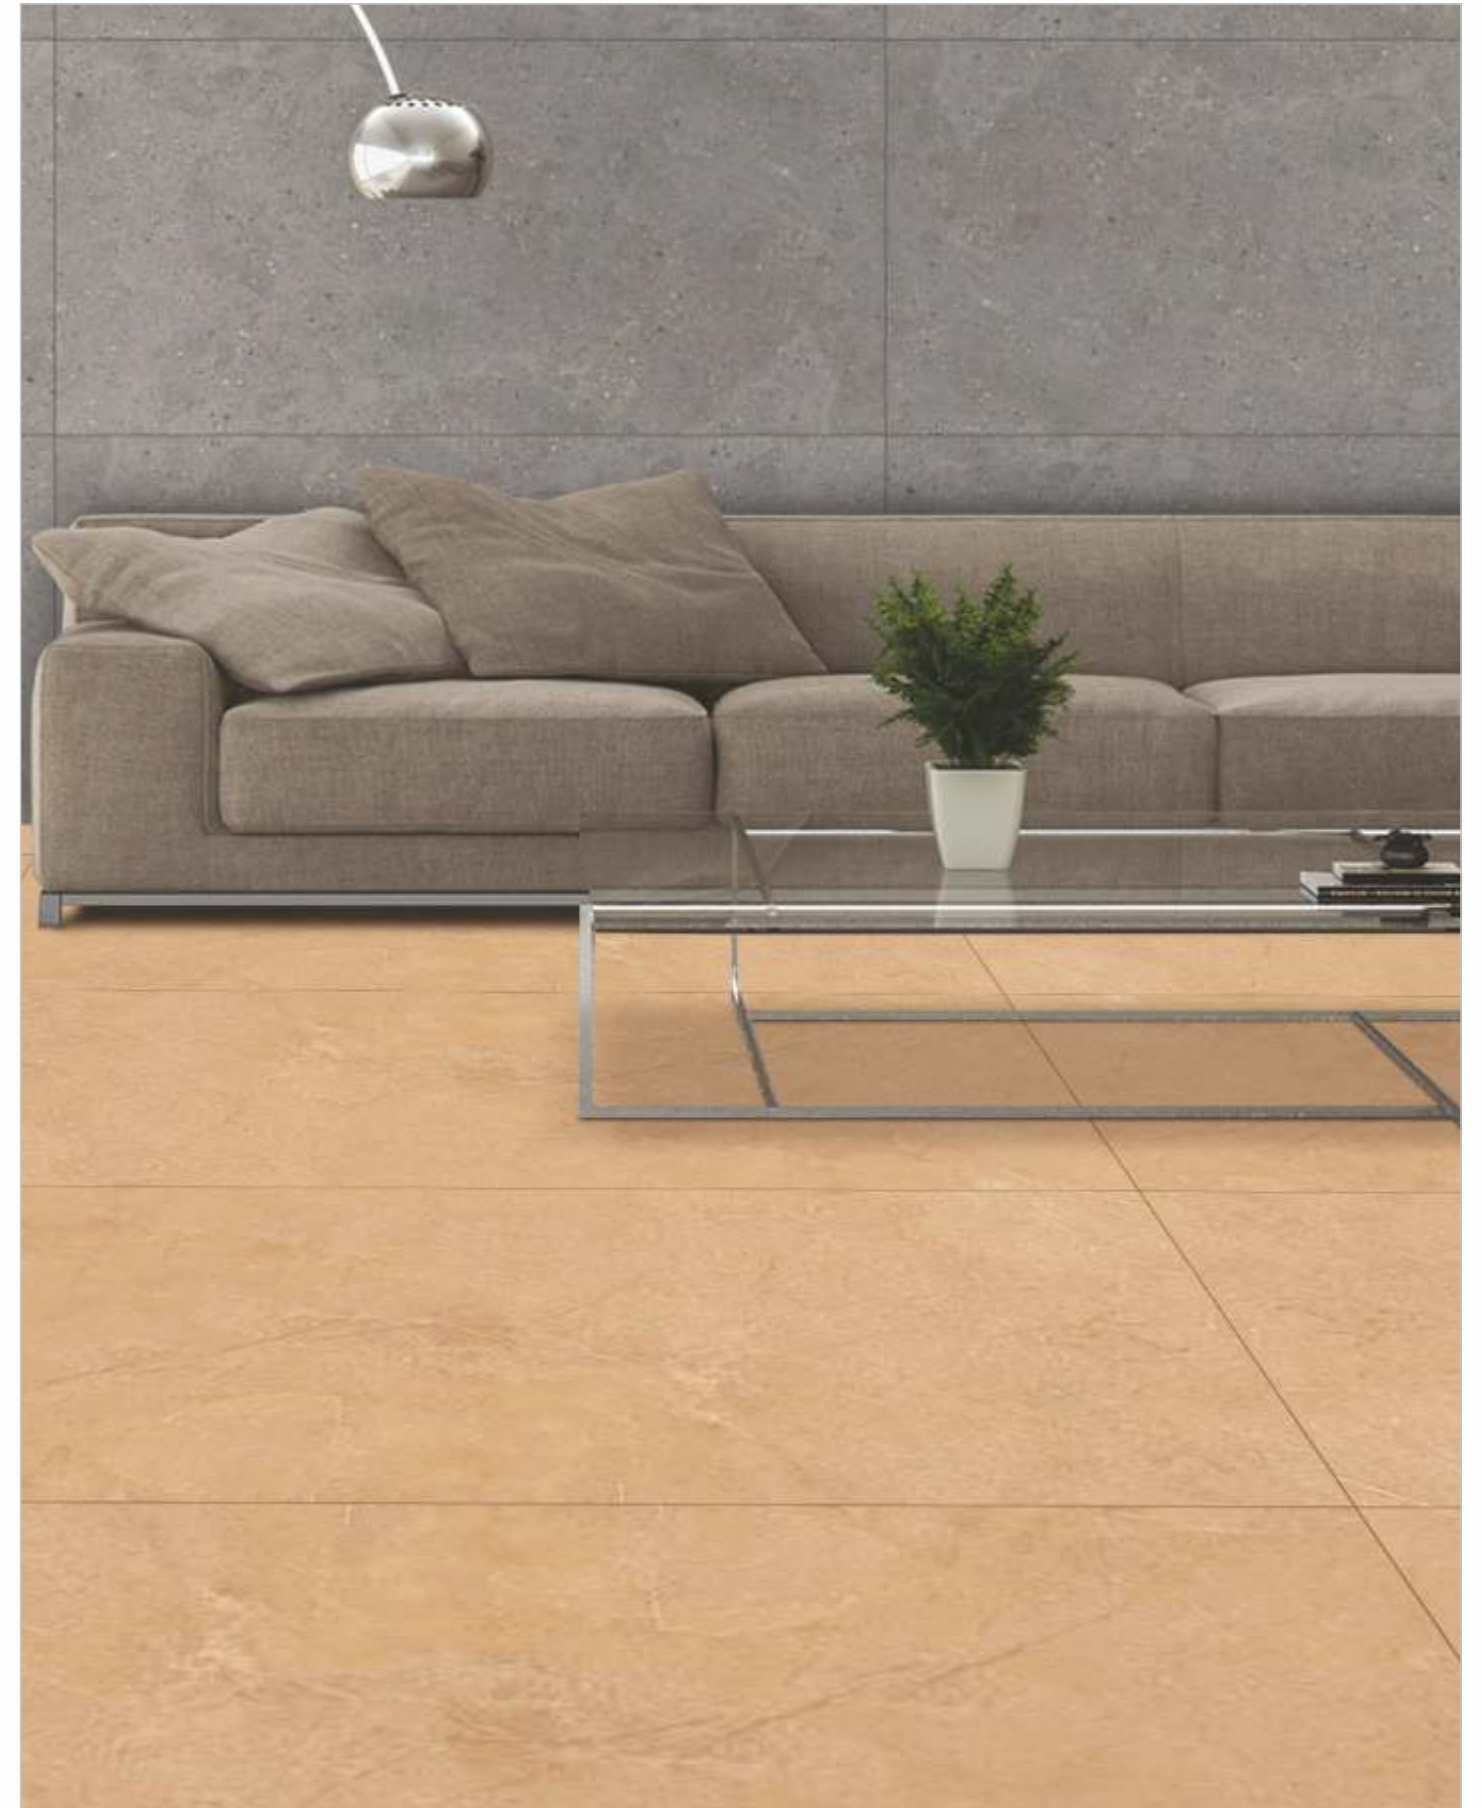

GLAZED PORCELAIN
80 X 160 CM