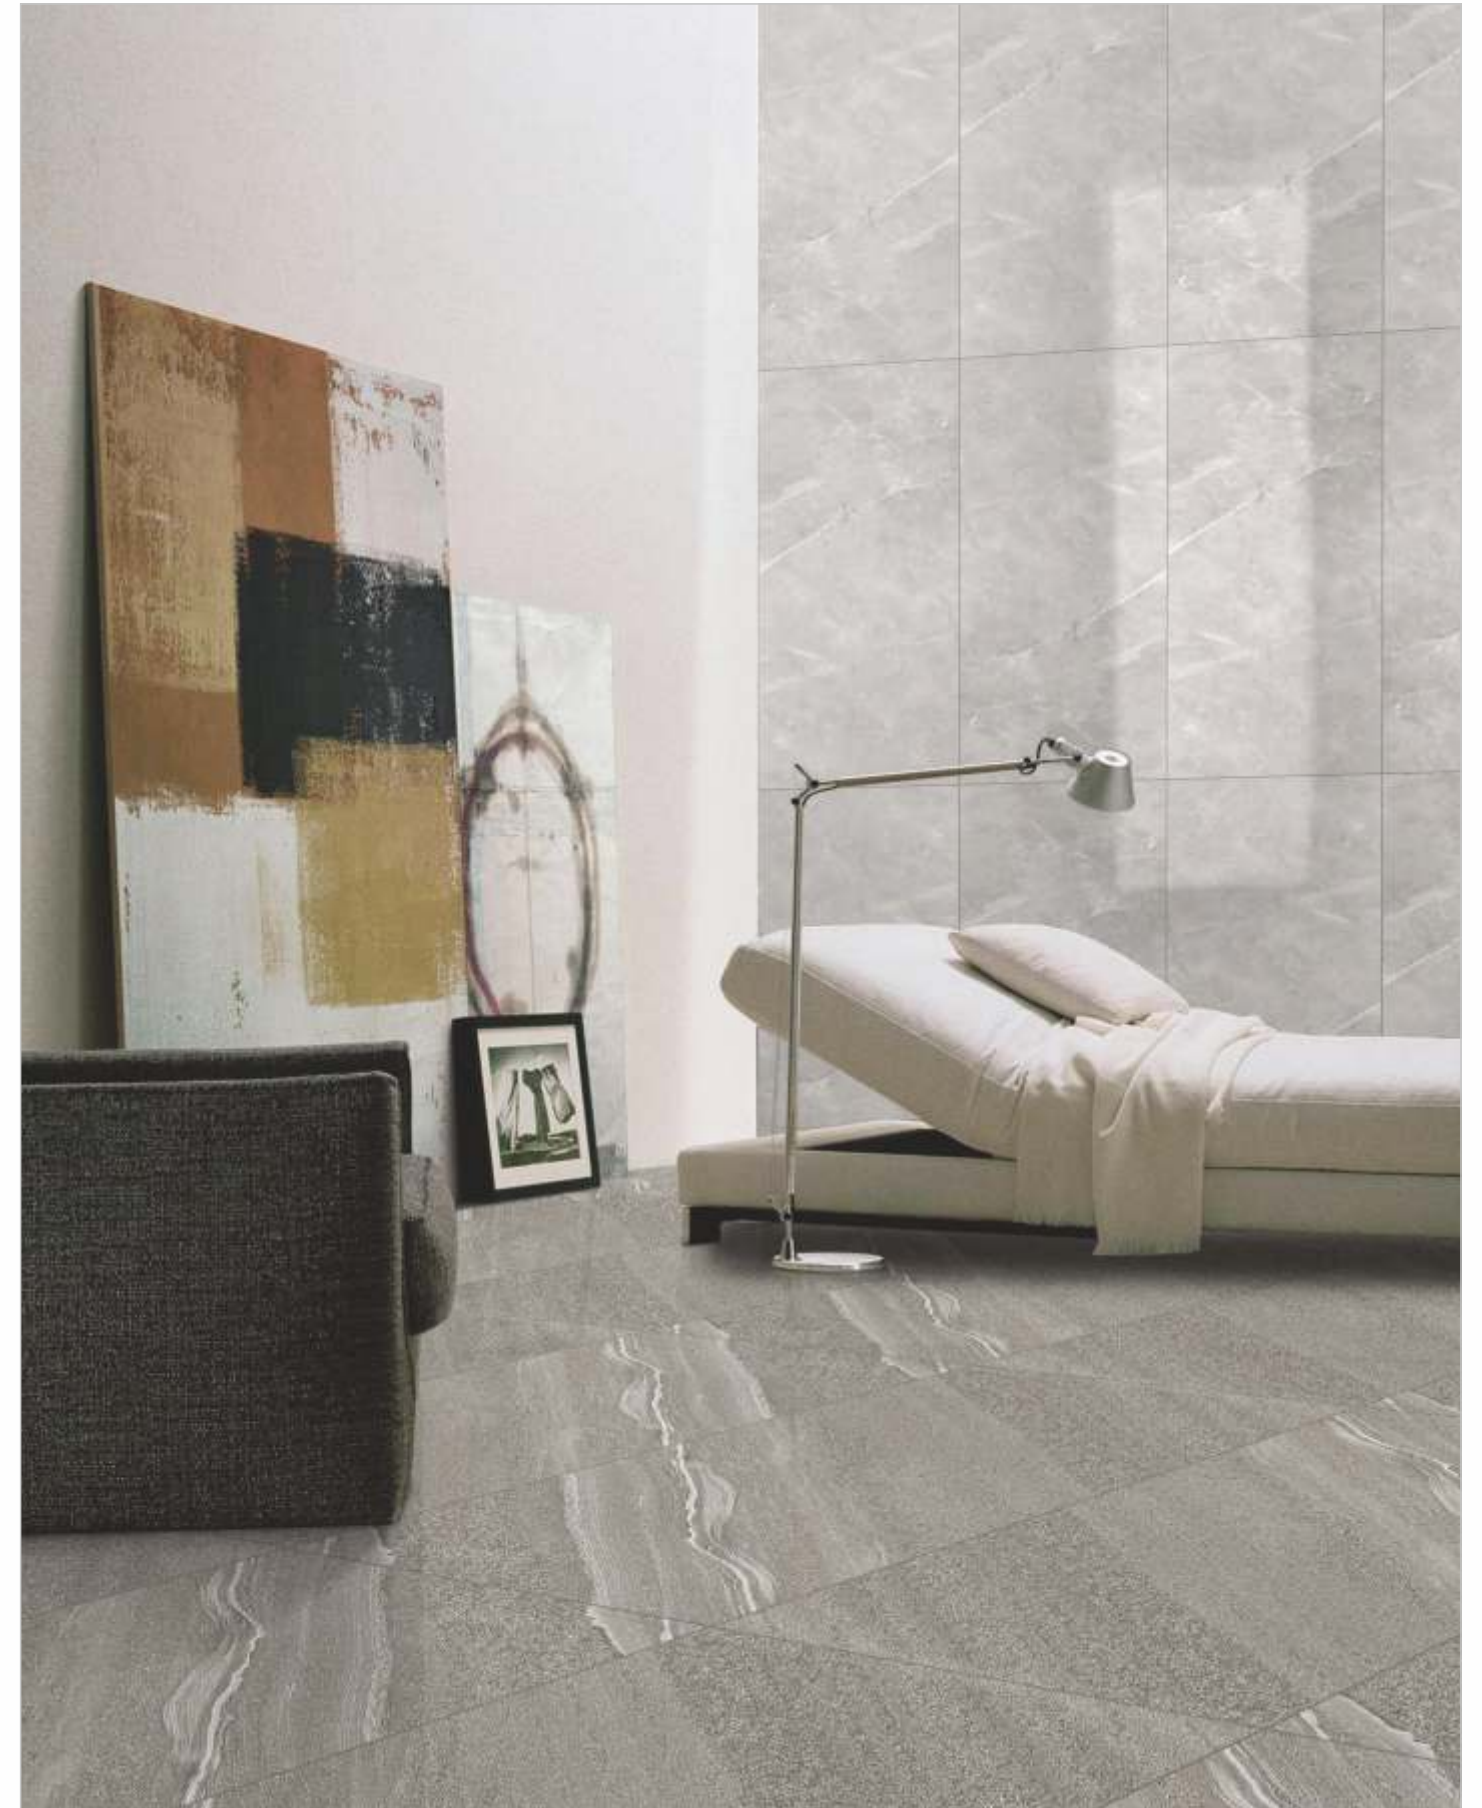

MURATO CREMA

GLAZED PORCELAIN
60 X 120 CM

VA BIXBITE BEIGE

VA BIXBITE GREY

VA BLIZZARD WHITE

VA CARRARA SNOW

VA CARYL SILVER

VA CITRINE BEIGE